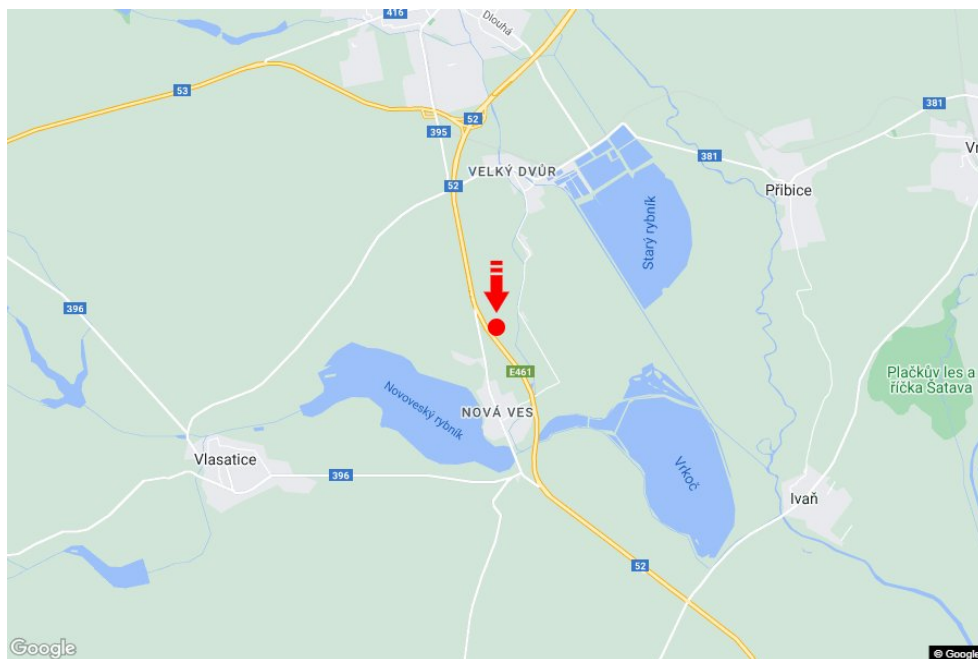

City: **I/52 - 29.020**

District: **Znojmo**

Region: **Jihomoravský kraj**

Type: **Billboard**

Address: **směr Brno příjezd Pohořelice**

Coordinates (WGS84): **48.9465123 N 16.5271475 E**

Size: **510x240**

Panel location

- ☐ center
- ☐ suburb
- ☐ business district
- ☐ residential area
- ☐ industrial district
- ☐ undeveloped areas

Communications

- ☐ highway
- ☒ first-class road
- ☐ other roads
- ☐ street
- ☐ entrance
- ☐ exit
- ☐ car park
- ☐ pedestrian zone
- ☐ intersection

Position

- ☒ perpendicular
- ☐ oblique
- ☐ parallel
- ☐ separate

Visibility

- ☐ up to 20 m
- ☐ 20 - 50 m
- ☐ 20 - 50 m
- ☒ over 100 m
- ☐ custom lighting

Panel surroundings

☐ Public transport	☐ ČD, ČSAD railway station	☐ Post	☐ PNS
☐ Cultural facility	☐ Sport facilities	☐ Medical facility	☐ Shops
☐ Department store	☐ Supermarket	☐ filling station	☐ School, university
☐ Bank	☐ Restaurant	☐ Hotel