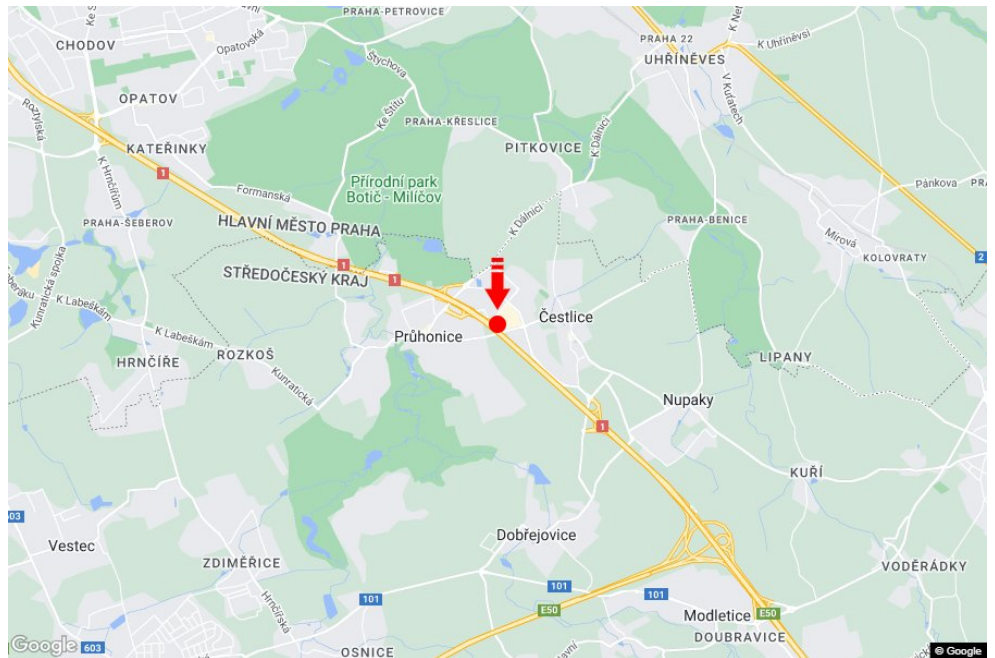

City: **D1 - 6.900**
District: **Praha-východ**
Region: **Středočeský kraj**
Type: **Reklama na mostech**

Address: **Praha-Vyškov Čestlice**
Coordinates (WGS84): **50.0020284 N 14.5722166 E**
Size: **10,5x1,2**

Panel location

- ☐ center
- ☐ suburb
- ☐ business district
- ☐ residential area
- ☐ industrial district
- ☐ undeveloped areas

Communications

- ☒ highway
- ☐ first-class road
- ☐ other roads
- ☐ street
- ☐ entrance
- ☐ exit
- ☐ car park
- ☐ pedestrian zone
- ☐ intersection

Position

- ☐ perpendicular
- ☐ oblique
- ☐ parallel
- ☐ separate

Visibility

- ☐ up to 20 m
- ☐ 20 - 50 m
- ☐ 20 - 50 m
- ☒ over 100 m
- ☐ custom lighting

Panel surroundings

☐ Public transport	☐ ČD, ČSAD railway station	☐ Post	☐ PNS
☐ Cultural facility	☐ Sport facilities	☐ Medical facility	☐ Shops
☐ Department store	☐ Supermarket	☒ filling station	☐ School, university
☐ Bank	☒ Restaurant	☐ Hotel