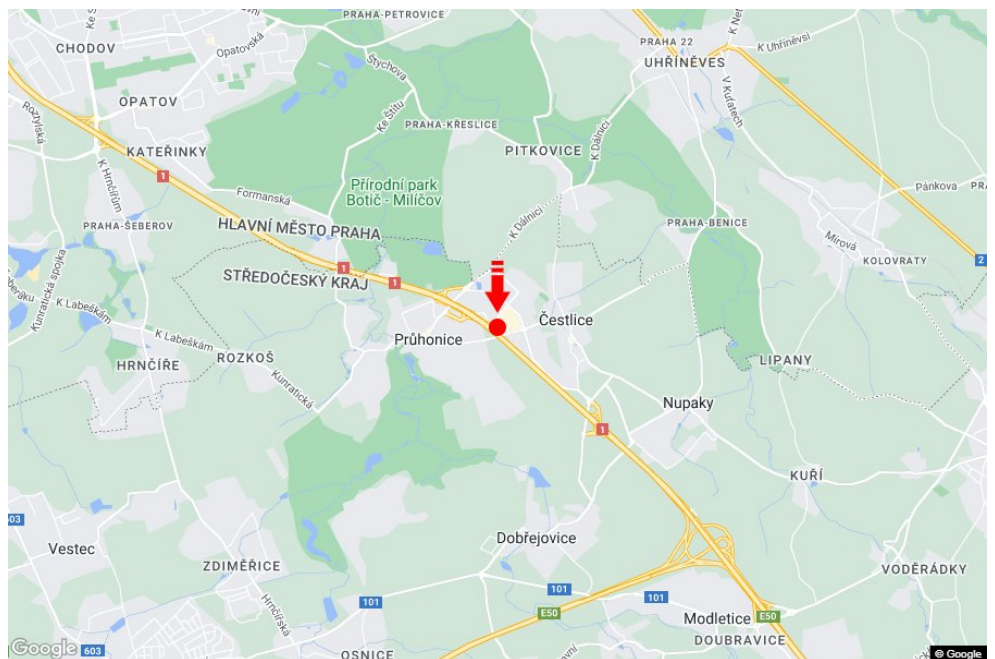

City: **D1 - 6.900**
District: **Praha-východ**
Region: **Středočeský kraj**
Type: **Reklama na mostech**

Address: **Praha-Vyškov Čestlice**
Coordinates (WGS84): **50.0020284 N 14.5722166 E**
Size: **12x1,25**

Panel location

- ☐ center
- ☐ suburb
- ☐ business district
- ☐ residential area
- ☐ industrial district
- ☐ undeveloped areas

Communications

- ☒ highway
- ☐ first-class road
- ☐ other roads
- ☐ street
- ☐ entrance
- ☐ exit
- ☐ car park
- ☐ pedestrian zone
- ☐ intersection

Position

- ☐ perpendicular
- ☐ oblique
- ☐ parallel
- ☐ separate

Visibility

- ☐ up to 20 m
- ☐ 20 - 50 m
- ☐ 20 - 50 m
- ☒ over 100 m
- ☐ custom lighting

Panel surroundings

☐ Public transport	☐ ČD, ČSAD railway station	☐ Post	☐ PNS
☐ Cultural facility	☐ Sport facilities	☐ Medical facility	☐ Shops
☐ Department store	☐ Supermarket	☒ filling station	☐ School, university
☐ Bank	☒ Restaurant	☐ Hotel