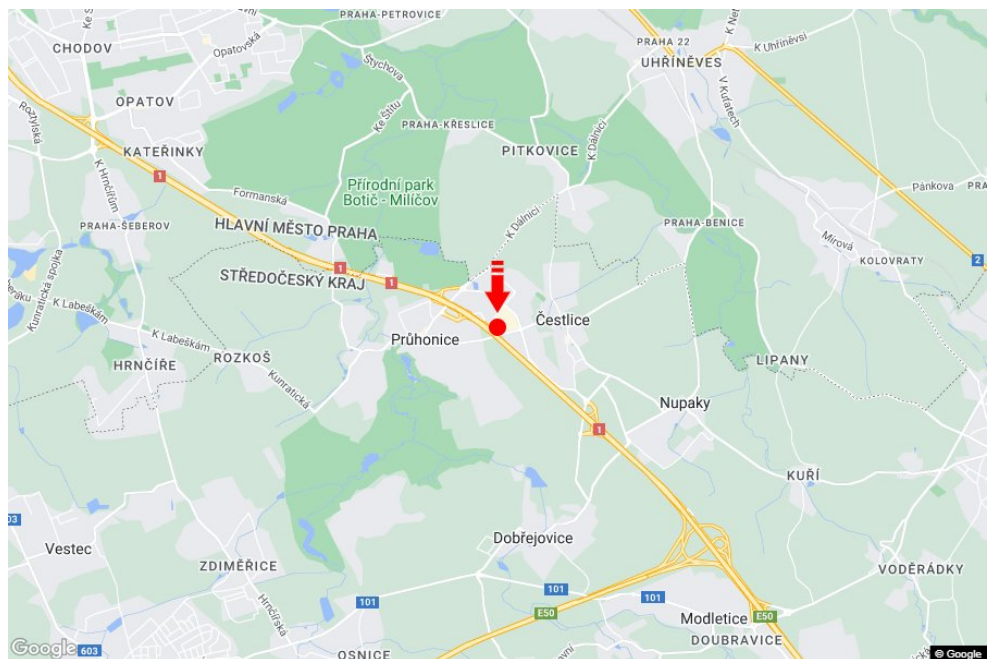

City: **D1 - 6.900**
District: **Praha-východ**
Region: **Středočeský kraj**
Type: **Reklama na mostech**

Address: **Vyškov-Praha Čestlice**
Coordinates (WGS84): **50.0019858 N 14.5726386 E**
Size: **12x1,25**

Panel location

- ☐ center
- ☐ suburb
- ☐ business district
- ☐ residential area
- ☐ industrial district
- ☐ undeveloped areas

Communications

- ☒ highway
- ☐ first-class road
- ☐ other roads
- ☐ street
- ☐ entrance
- ☐ exit
- ☐ car park
- ☐ pedestrian zone
- ☐ intersection

Position

- ☐ perpendicular
- ☐ oblique
- ☐ parallel
- ☐ separate

Visibility

- ☐ up to 20 m
- ☐ 20 - 50 m
- ☐ 20 - 50 m
- ☒ over 100 m
- ☐ custom lighting

Panel surroundings

☐ Public transport	☐ ČD, ČSAD railway station	☐ Post	☐ PNS
☐ Cultural facility	☐ Sport facilities	☐ Medical facility	☐ Shops
☐ Department store	☐ Supermarket	☐ filling station	☐ School, university
☐ Bank	☐ Restaurant	☐ Hotel