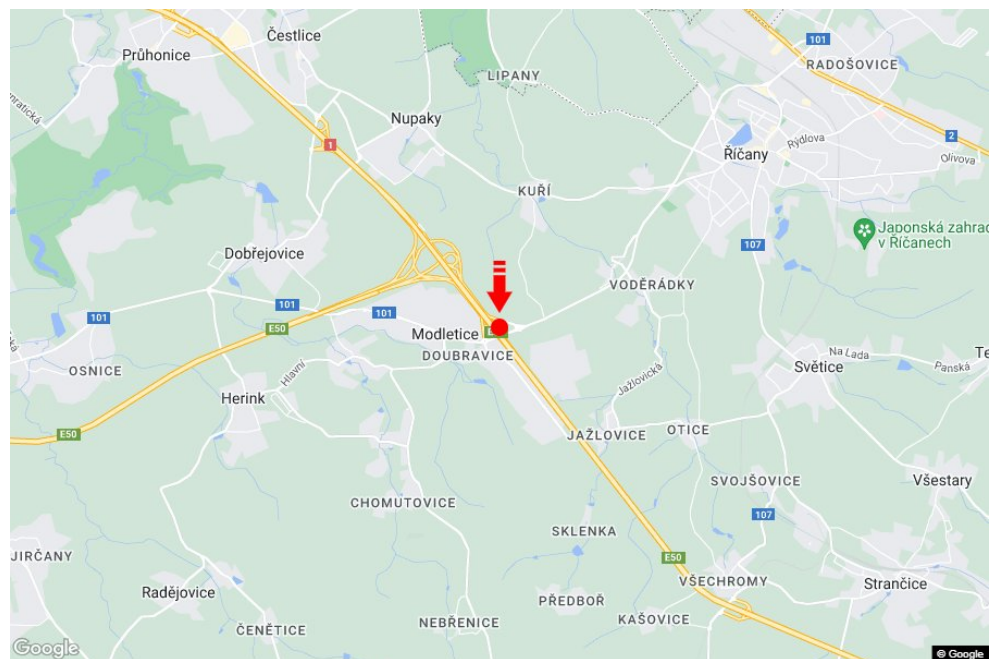

City: **D1 - 11.390**
District: **Praha-východ**
Region: **Středočeský kraj**
Type: **Reklama na mostech**

Address: **Praha-Vyškov Modletice**
Coordinates (WGS84): **49.9731923 N 14.6153536 E**
Size: **6x1,25**

Panel location

- ☐ center
- ☐ suburb
- ☐ business district
- ☐ residential area
- ☐ industrial district
- ☐ undeveloped areas

Communications

- ☒ highway
- ☐ first-class road
- ☐ other roads
- ☐ street
- ☐ entrance
- ☐ exit
- ☐ car park
- ☐ pedestrian zone
- ☐ intersection

Position

- ☐ perpendicular
- ☐ oblique
- ☐ parallel
- ☐ separate

Visibility

- ☐ up to 20 m
- ☐ 20 - 50 m
- ☐ 20 - 50 m
- ☒ over 100 m
- ☐ custom lighting

Panel surroundings

☐ Public transport	☐ ČD, ČSAD railway station	☐ Post	☐ PNS
☐ Cultural facility	☐ Sport facilities	☐ Medical facility	☐ Shops
☐ Department store	☐ Supermarket	☐ filling station	☐ School, university
☐ Bank	☐ Restaurant	☐ Hotel