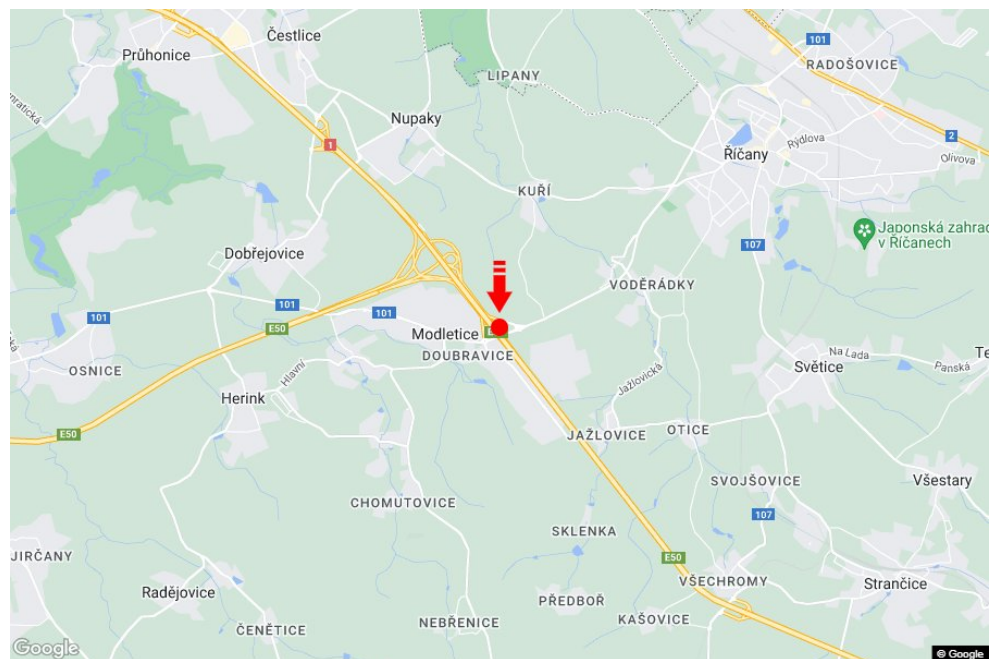

City: **D1 - 11.390**
District: **Praha-východ**
Region: **Středočeský kraj**
Type: **Reklama na mostech**

Address: **Praha-Vyškov Modletice**
Coordinates (WGS84): **49.9731923 N 14.6153536 E**
Size: **7,5x1,25**

Panel location

- ☐ center
- ☐ suburb
- ☐ business district
- ☐ residential area
- ☐ industrial district
- ☐ undeveloped areas

Communications

- ☒ highway
- ☐ first-class road
- ☐ other roads
- ☐ street
- ☐ entrance
- ☐ exit
- ☐ car park
- ☐ pedestrian zone
- ☐ intersection

Position

- ☐ perpendicular
- ☐ oblique
- ☐ parallel
- ☐ separate

Visibility

- ☐ up to 20 m
- ☐ 20 - 50 m
- ☐ 20 - 50 m
- ☒ over 100 m
- ☐ custom lighting

Panel surroundings

☐ Public transport	☐ ČD, ČSAD railway station	☐ Post	☐ PNS
☐ Cultural facility	☐ Sport facilities	☐ Medical facility	☐ Shops
☐ Department store	☐ Supermarket	☐ filling station	☐ School, university
☐ Bank	☐ Restaurant	☐ Hotel