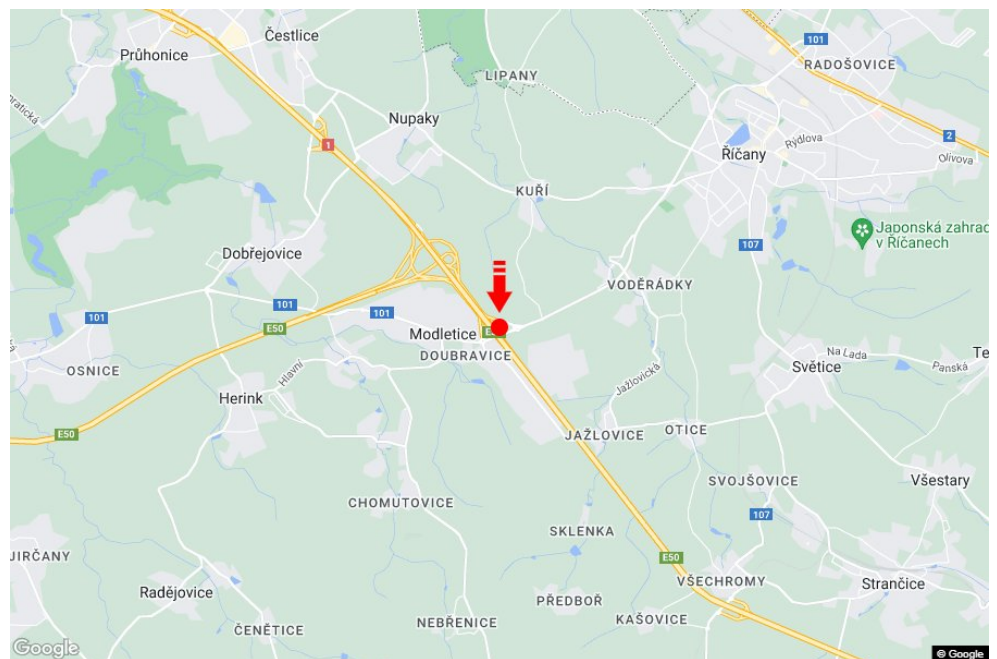

City: **D1 - 11.390**
District: **Praha-východ**
Region: **Středočeský kraj**
Type: **Reklama na mostech**

Address: **Vyškov-Praha Modletice**
Coordinates (WGS84): **49.9731824 N 14.615775 E**
Size: **6x1,25**

Panel location

- ☐ center
- ☐ suburb
- ☐ business district
- ☐ residential area
- ☐ industrial district
- ☐ undeveloped areas

Communications

- ☒ highway
- ☐ first-class road
- ☐ other roads
- ☐ street
- ☐ entrance
- ☐ exit
- ☐ car park
- ☐ pedestrian zone
- ☐ intersection

Position

- ☐ perpendicular
- ☐ oblique
- ☐ parallel
- ☐ separate

Visibility

- ☐ up to 20 m
- ☐ 20 - 50 m
- ☐ 20 - 50 m
- ☒ over 100 m
- ☐ custom lighting

Panel surroundings

☐ Public transport	☐ ČD, ČSAD railway station	☐ Post	☐ PNS
☐ Cultural facility	☐ Sport facilities	☐ Medical facility	☐ Shops
☐ Department store	☐ Supermarket	☐ filling station	☐ School, university
☐ Bank	☐ Restaurant	☐ Hotel