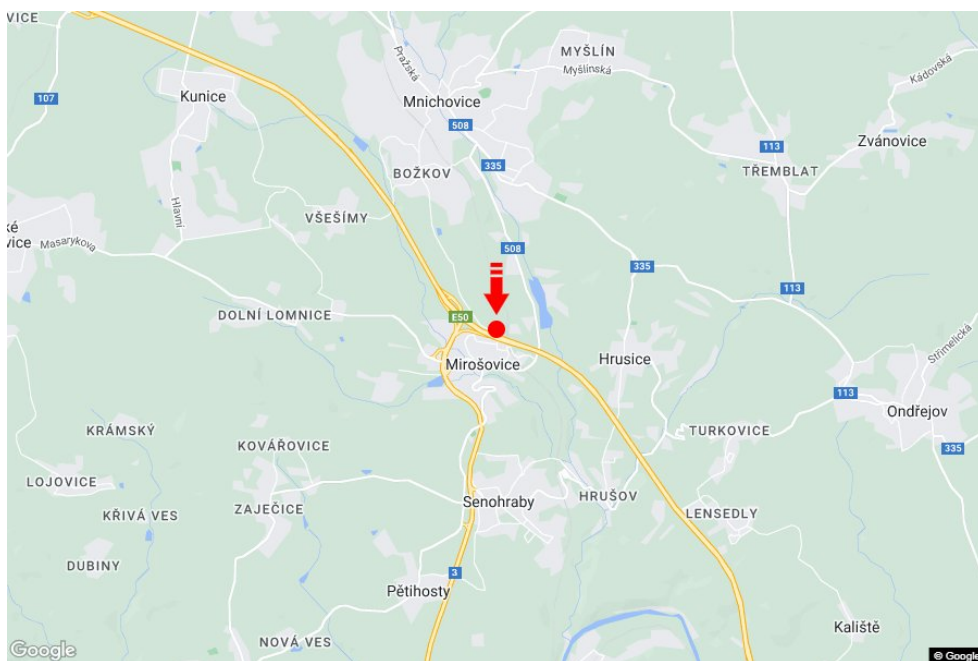

City: **D1 - 21.700**

Address: **Praha-Vyškov Mirošovice**

District: **Praha-východ**

Coordinates (WGS84): **49.9119711 N 14.7178157 E**

Region: **Středočeský kraj**

Size: **9x1,25**

Type: **Reklama na mostech**

Panel location

- ☐ center
- ☐ suburb
- ☐ business district
- ☐ residential area
- ☐ industrial district
- ☐ undeveloped areas

Communications

- ☒ highway
- ☐ first-class road
- ☐ other roads
- ☐ street
- ☐ entrance
- ☐ exit
- ☐ car park
- ☐ pedestrian zone
- ☐ intersection

Position

- ☐ perpendicular
- ☐ oblique
- ☐ parallel
- ☐ separate

Visibility

- ☐ up to 20 m
- ☐ 20 - 50 m
- ☐ 20 - 50 m
- ☒ over 100 m
- ☐ custom lighting

Panel surroundings

☐ Public transport	☐ ČD, ČSAD railway station	☐ Post	☐ PNS
☐ Cultural facility	☐ Sport facilities	☐ Medical facility	☐ Shops
☐ Department store	☐ Supermarket	☐ filling station	☐ School, university
☐ Bank	☐ Restaurant	☐ Hotel