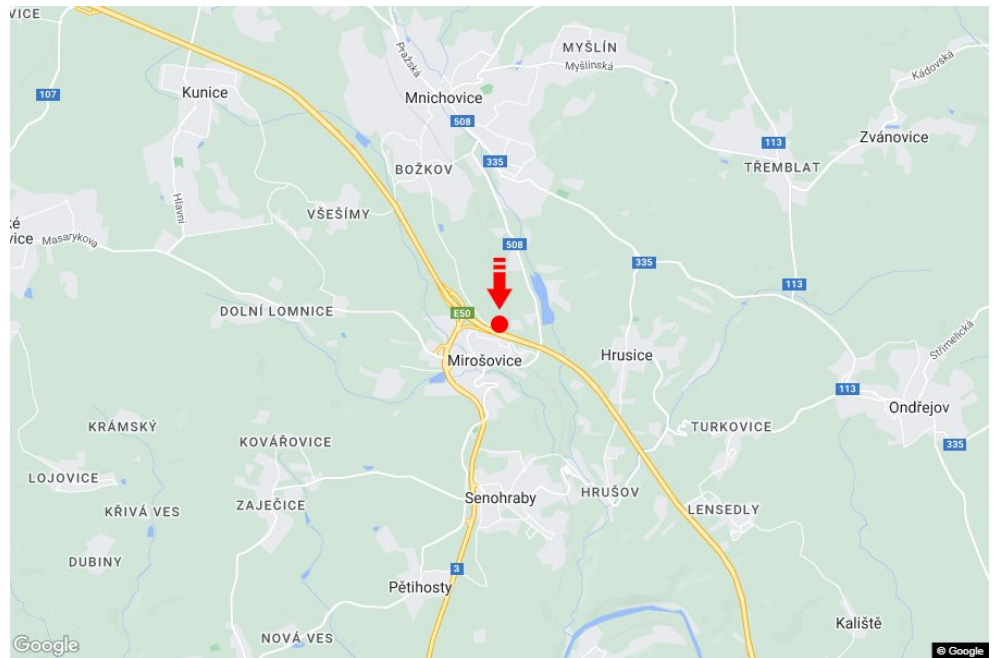

City: **D1 - 21.700**

Address: **Vyškov-Praha Mirošovice**

District: **Praha-východ**

Coordinates (WGS84): **49.9120526 N 14.7178826 E**

Region: **Středočeský kraj**

Size: **7,5x1,25**

Type: **Reklama na mostech**

Panel location

- ☐ center
- ☐ suburb
- ☐ business district
- ☐ residential area
- ☐ industrial district
- ☐ undeveloped areas

Communications

- ☒ highway
- ☐ first-class road
- ☐ other roads
- ☐ street
- ☐ entrance
- ☐ exit
- ☐ car park
- ☐ pedestrian zone
- ☐ intersection

Position

- ☐ perpendicular
- ☐ oblique
- ☐ parallel
- ☐ separate

Visibility

- ☐ up to 20 m
- ☐ 20 - 50 m
- ☐ 20 - 50 m
- ☒ over 100 m
- ☐ custom lighting

Panel surroundings

☐ Public transport	☐ ČD, ČSAD railway station	☐ Post	☐ PNS
☐ Cultural facility	☐ Sport facilities	☐ Medical facility	☐ Shops
☐ Department store	☐ Supermarket	☐ filling station	☐ School, university
☐ Bank	☐ Restaurant	☐ Hotel