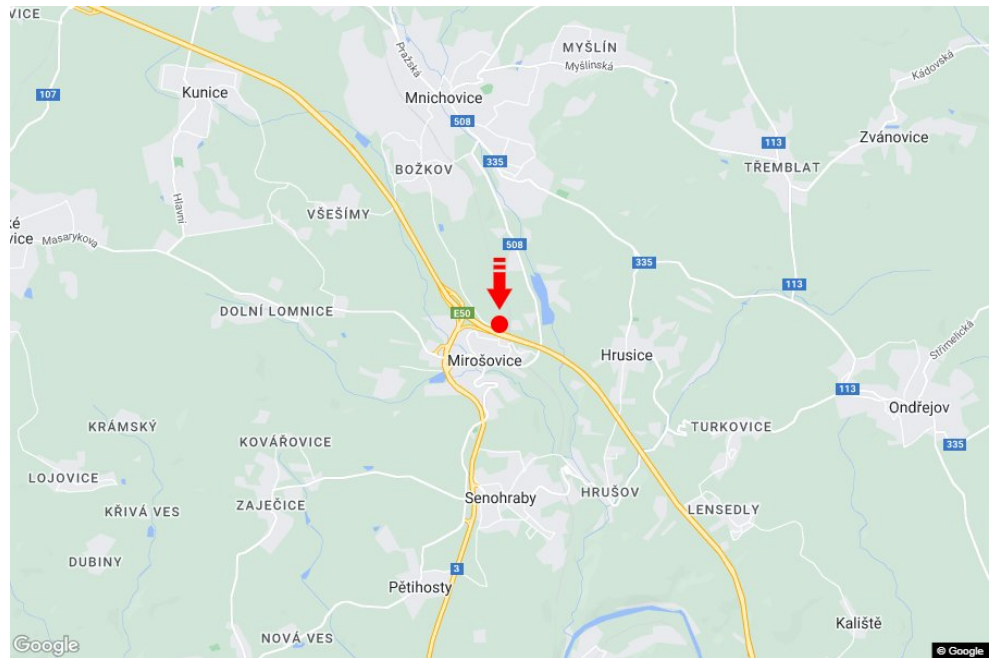

City: **D1 - 21.700**
District: **Praha-východ**
Region: **Středočeský kraj**
Type: **Reklama na mostech**

Address: **Vyškov-Praha Mirošovice**
Coordinates (WGS84): **49.9120526 N 14.7178826 E**
Size: **7,5x1,25**

Panel location

- ☐ center
- ☐ suburb
- ☐ business district
- ☐ residential area
- ☐ industrial district
- ☐ undeveloped areas

Communications

- ☒ highway
- ☐ first-class road
- ☐ other roads
- ☐ street
- ☐ entrance
- ☐ exit
- ☐ car park
- ☐ pedestrian zone
- ☐ intersection

Position

- ☐ perpendicular
- ☐ oblique
- ☐ parallel
- ☐ separate

Visibility

- ☐ up to 20 m
- ☐ 20 - 50 m
- ☐ 20 - 50 m
- ☒ over 100 m
- ☐ custom lighting

Panel surroundings

☐ Public transport	☐ ČD, ČSAD railway station	☐ Post	☐ PNS
☐ Cultural facility	☐ Sport facilities	☐ Medical facility	☐ Shops
☐ Department store	☐ Supermarket	☐ filling station	☐ School, university
☐ Bank	☐ Restaurant	☐ Hotel