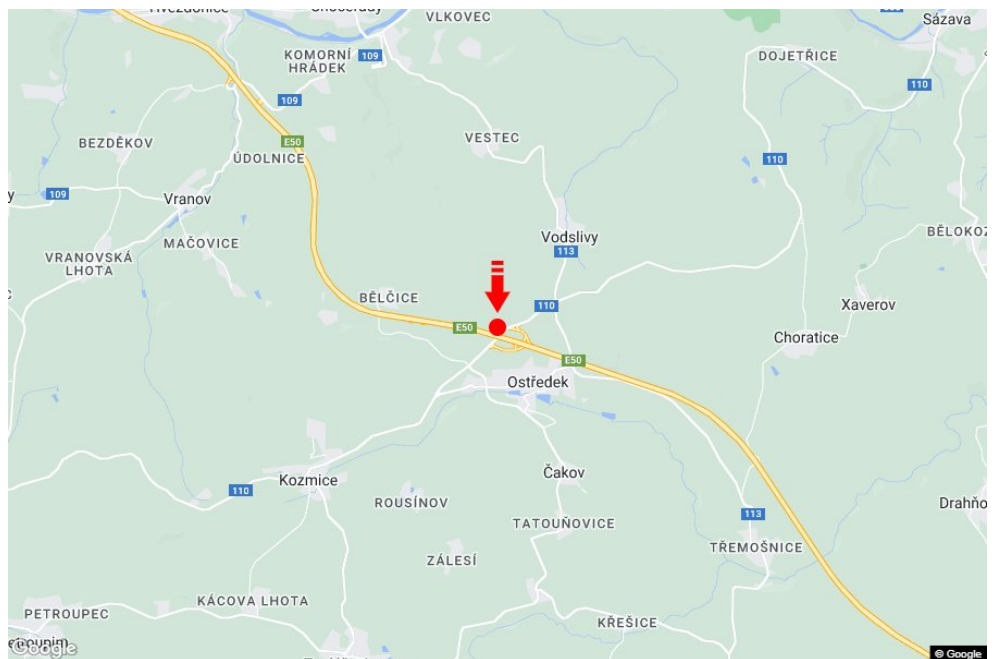

City: **D1 - 33.850**

Address: **Praha-Vyškov Ostředek**

District: **Benešov**

Coordinates (WGS84): **49.8393766 N 14.8259328 E**

Region: **Středočeský kraj**

Size: **7,5x1,25**

Type: **Reklama na mostech**

Panel location

- ☐ center
- ☐ suburb
- ☐ business district
- ☐ residential area
- ☐ industrial district
- ☐ undeveloped areas

Communications

- ☒ highway
- ☐ first-class road
- ☐ other roads
- ☐ street
- ☐ entrance
- ☐ exit
- ☐ car park
- ☐ pedestrian zone
- ☐ intersection

Position

- ☐ perpendicular
- ☐ oblique
- ☐ parallel
- ☐ separate

Visibility

- ☐ up to 20 m
- ☐ 20 - 50 m
- ☐ 20 - 50 m
- ☒ over 100 m
- ☐ custom lighting

Panel surroundings

☐ Public transport	☐ ČD, ČSAD railway station	☐ Post	☐ PNS
☐ Cultural facility	☐ Sport facilities	☐ Medical facility	☐ Shops
☐ Department store	☐ Supermarket	☐ filling station	☐ School, university
☐ Bank	☐ Restaurant	☐ Hotel