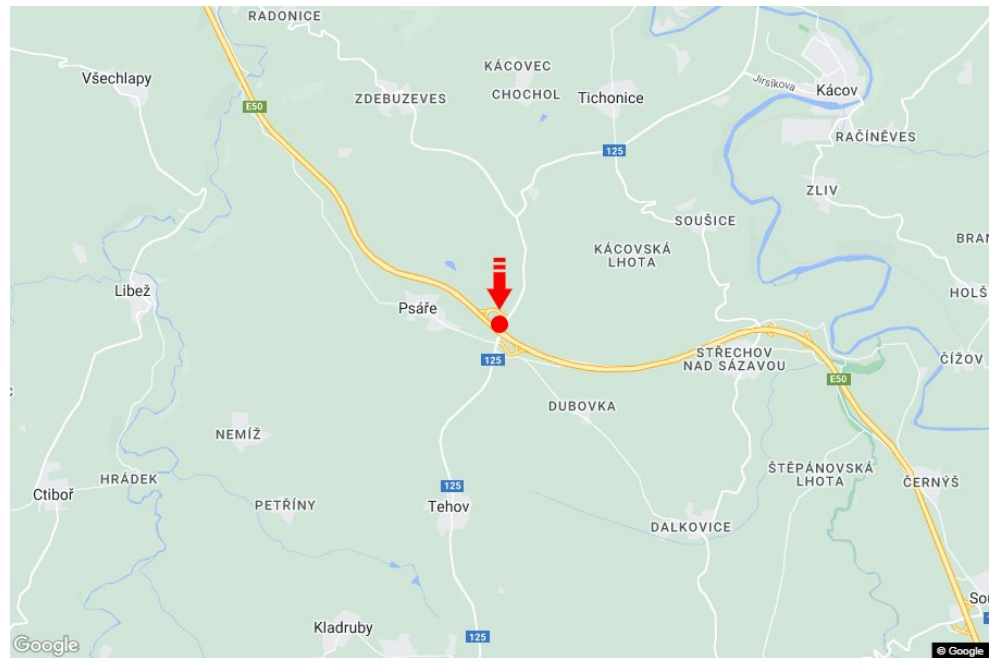

City: **D1 - 48.850**

Address: **Praha-Vyškov Psáře II**

District: **Benešov**

Coordinates (WGS84): **49.7531057 N 14.9747416 E**

Region: **Středočeský kraj**

Size: **7,5x1,25**

Type: **Reklama na mostech**

Panel location

- ☐ center
- ☐ suburb
- ☐ business district
- ☐ residential area
- ☐ industrial district
- ☐ undeveloped areas

Communications

- ☒ highway
- ☐ first-class road
- ☐ other roads
- ☐ street
- ☐ entrance
- ☐ exit
- ☐ car park
- ☐ pedestrian zone
- ☐ intersection

Position

- ☐ perpendicular
- ☐ oblique
- ☐ parallel
- ☐ separate

Visibility

- ☐ up to 20 m
- ☐ 20 - 50 m
- ☐ 20 - 50 m
- ☒ over 100 m
- ☐ custom lighting

Panel surroundings

☐ Public transport	☐ ČD, ČSAD railway station	☐ Post	☐ PNS
☐ Cultural facility	☐ Sport facilities	☐ Medical facility	☐ Shops
☐ Department store	☐ Supermarket	☐ filling station	☐ School, university
☐ Bank	☐ Restaurant	☐ Hotel