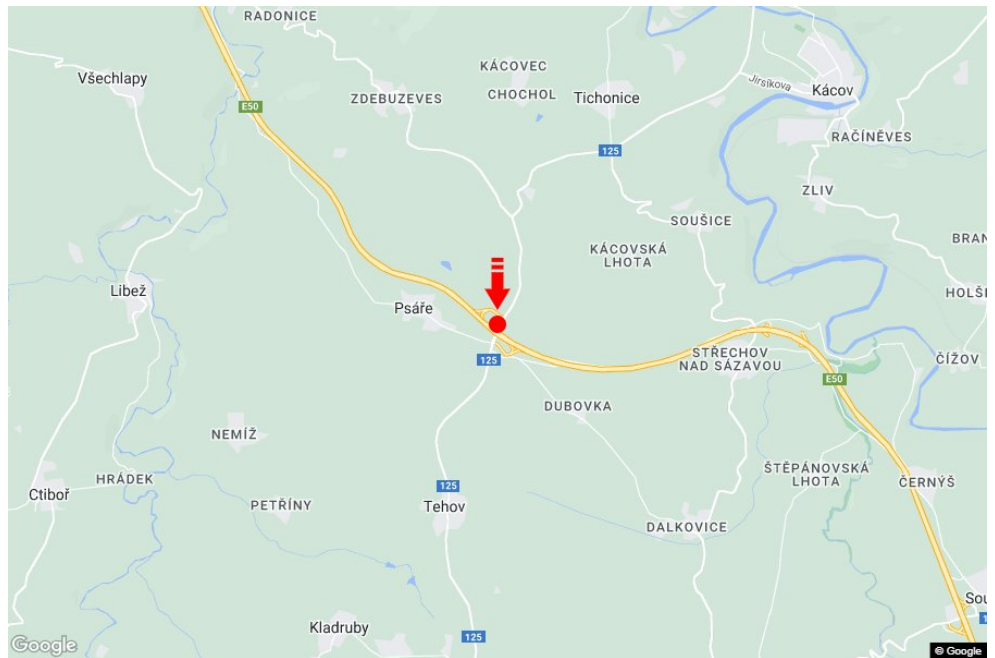

City: **D1 - 48.850**

Address: **Vyškov-Praha Psáře II**

District: **Benešov**

Coordinates (WGS84): **49.7531332 N 14.9750018 E**

Region: **Středočeský kraj**

Size: **9x1,25**

Type: **Reklama na mostech**

Panel location

- ☐ center
- ☐ suburb
- ☐ business district
- ☐ residential area
- ☐ industrial district
- ☐ undeveloped areas

Communications

- ☒ highway
- ☐ first-class road
- ☐ other roads
- ☐ street
- ☐ entrance
- ☐ exit
- ☐ car park
- ☐ pedestrian zone
- ☐ intersection

Position

- ☐ perpendicular
- ☐ oblique
- ☐ parallel
- ☐ separate

Visibility

- ☐ up to 20 m
- ☐ 20 - 50 m
- ☐ 20 - 50 m
- ☒ over 100 m
- ☐ custom lighting

Panel surroundings

☐ Public transport	☐ ČD, ČSAD railway station	☐ Post	☐ PNS
☐ Cultural facility	☐ Sport facilities	☐ Medical facility	☐ Shops
☐ Department store	☐ Supermarket	☐ filling station	☐ School, university
☐ Bank	☐ Restaurant	☐ Hotel