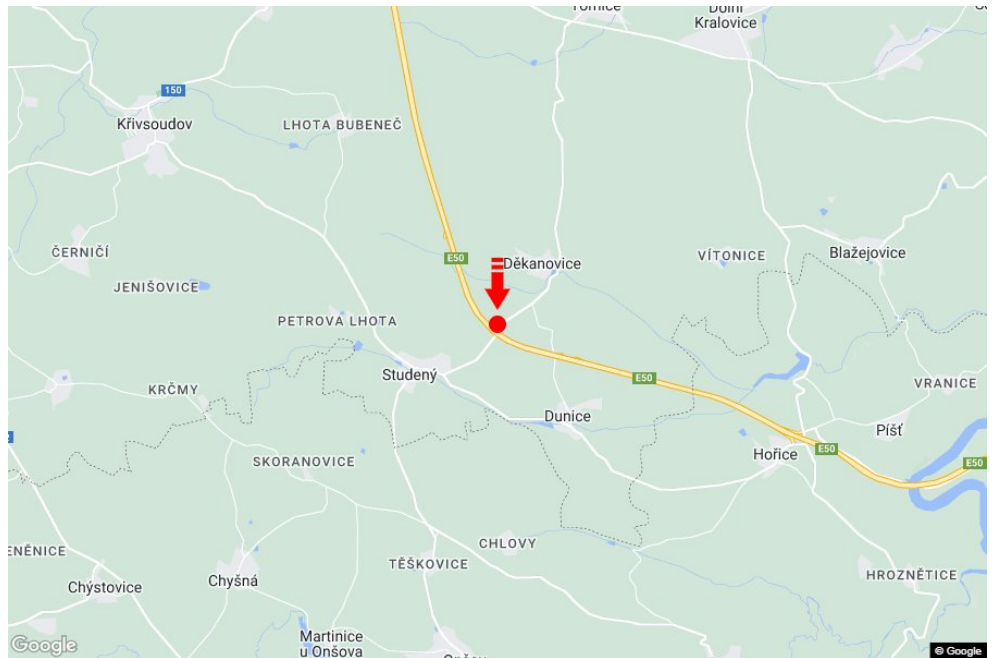

City: **D1 - 71.400**

Address: **Vyškov-Praha Děkanovice**

District: **Benešov**

Coordinates (WGS84): **49.6115507 N 15.1415756 E**

Region: **Středočeský kraj**

Size: **6x1,25**

Type: **Reklama na mostech**

Panel location

- ☐ center
- ☐ suburb
- ☐ business district
- ☐ residential area
- ☐ industrial district
- ☐ undeveloped areas

Communications

- ☒ highway
- ☐ first-class road
- ☐ other roads
- ☐ street
- ☐ entrance
- ☐ exit
- ☐ car park
- ☐ pedestrian zone
- ☐ intersection

Position

- ☐ perpendicular
- ☐ oblique
- ☐ parallel
- ☐ separate

Visibility

- ☐ up to 20 m
- ☐ 20 - 50 m
- ☐ 20 - 50 m
- ☒ over 100 m
- ☐ custom lighting

Panel surroundings

☐ Public transport	☐ ČD, ČSAD railway station	☐ Post	☐ PNS
☐ Cultural facility	☐ Sport facilities	☐ Medical facility	☐ Shops
☐ Department store	☐ Supermarket	☐ filling station	☐ School, university
☐ Bank	☐ Restaurant	☐ Hotel