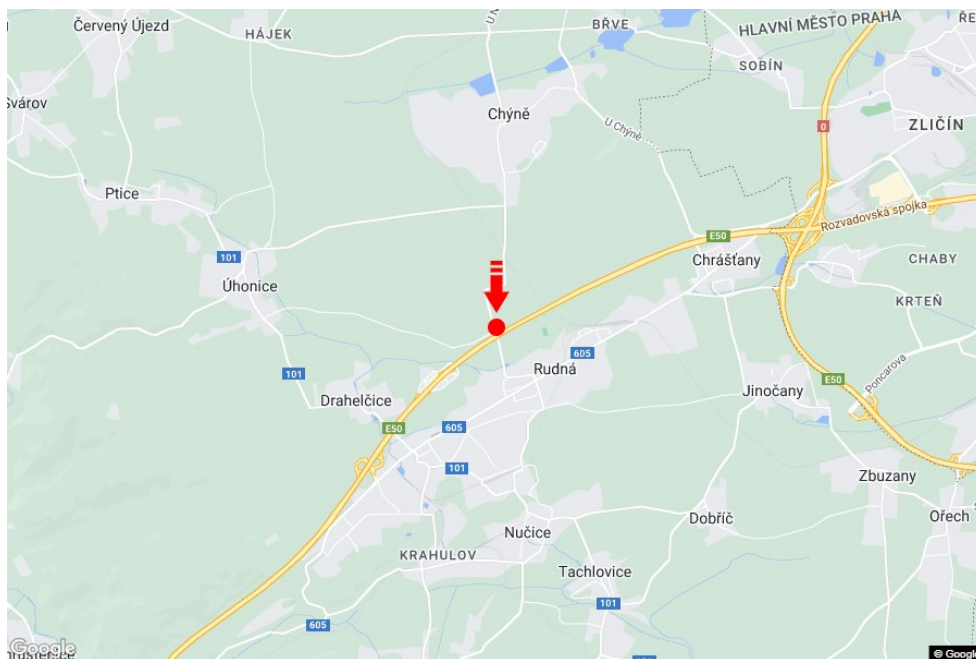

City: **D5 - 3.350**

Address: **Praha-Rozvadov Rudná**

District: **Praha-západ**

Coordinates (WGS84): **50.0383353 N 14.2250952 E**

Region: **Středočeský kraj**

Size: **6x1,25**

Type: **Reklama na mostech**

Panel location

- ☐ center
- ☐ suburb
- ☐ business district
- ☐ residential area
- ☐ industrial district
- ☐ undeveloped areas

Communications

- ☒ highway
- ☐ first-class road
- ☐ other roads
- ☐ street
- ☐ entrance
- ☐ exit
- ☐ car park
- ☐ pedestrian zone
- ☐ intersection

Position

- ☐ perpendicular
- ☐ oblique
- ☐ parallel
- ☐ separate

Visibility

- ☐ up to 20 m
- ☐ 20 - 50 m
- ☐ 20 - 50 m
- ☒ over 100 m
- ☐ custom lighting

Panel surroundings

☐ Public transport	☐ ČD, ČSAD railway station	☐ Post	☐ PNS
☐ Cultural facility	☐ Sport facilities	☐ Medical facility	☐ Shops
☐ Department store	☐ Supermarket	☒ filling station	☐ School, university
☐ Bank	☒ Restaurant	☐ Hotel