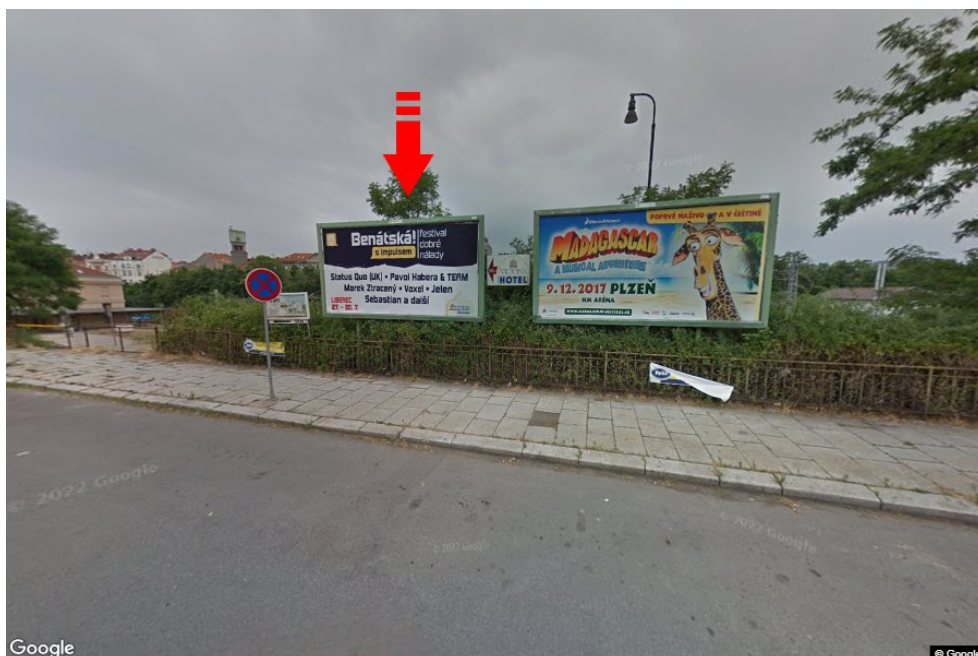

City: **Plzeň**
District: **Plzeň-město**
Region: **Plzeňský kraj**
Type: **Billboard**

Address: **Korandova ředitelství Škoda,ZC**
Coordinates (WGS84): **49.7410624 N 13.3647727 E**
Size: **510x240**

Panel location

1. ☒ center
   ☐ suburb
   ☐ business district
   ☒ residential area
   ☐ industrial district
   ☐ undeveloped areas

Communications

1. ☐ highway
   ☐ first-class road
   ☐ other roads
   ☒ street
   ☐ entrance
   ☐ exit
   ☐ car park
   ☐ pedestrian zone
   ☒ intersection

Position

1. ☒ perpendicular
   ☐ oblique
   ☐ parallel
   ☐ separate

Visibility

1. ☐ up to 20 m
   ☐ 20 - 50 m
   ☐ 20 - 50 m
   ☒ over 100 m
   ☐ custom lighting

Panel surroundings

☒ Public transport	☐ ČD, ČSAD railway station	☐ Post	☒ PNS
☐ Cultural facility	☐ Sport facilities	☒ Medical facility	☐ Shops
☐ Department store	☐ Supermarket	☒ filling station	☐ School, university
☐ Bank	☒ Restaurant	☐ Hotel