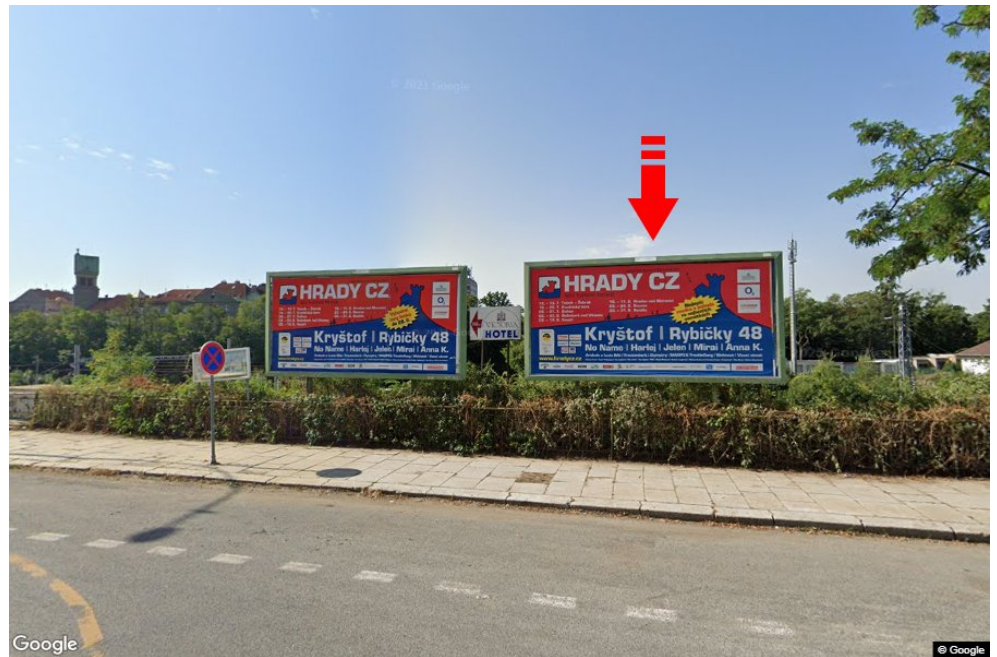

City: **Plzeň**
 District: **Plzeň-město**
 Region: **Plzeňský kraj**
 Type: **Billboard**

Address: **Korandova ředitelství Škoda,ZC**
 Coordinates (WGS84): **49.7410798 N 13.364662 E**
 Size: **510x240**

Position

- perpendicular
- oblique
- parallel
- separate

Visibility

- up to 20 m
- 20 - 50 m
- 20 - 50 m
- over 100 m
- custom lighting

Panel surroundings

- | | | | |
|--|---|--|---|
| <input checked="" type="checkbox"/> Public transport | <input type="checkbox"/> ČD, ČSAD railway station | <input type="checkbox"/> Post | <input checked="" type="checkbox"/> PNS |
| <input type="checkbox"/> Cultural facility | <input type="checkbox"/> Sport facilities | <input checked="" type="checkbox"/> Medical facility | <input type="checkbox"/> Shops |
| <input type="checkbox"/> Department store | <input type="checkbox"/> Supermarket | <input checked="" type="checkbox"/> filling station | <input type="checkbox"/> School, university |
| <input type="checkbox"/> Bank | <input checked="" type="checkbox"/> Restaurant | <input type="checkbox"/> Hotel | |