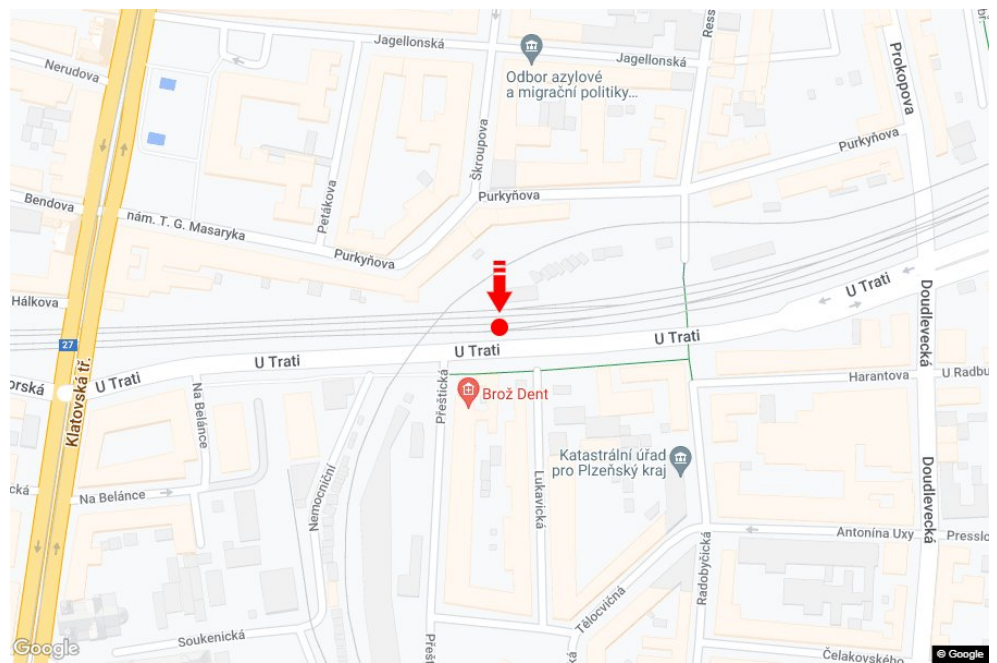

City: **Plzeň**
District: **Plzeň-město**
Region: **Plzeňský kraj**
Type: **Billboard**

Address: **U trati prostor x, průtah městem**
Coordinates (WGS84): **49.740173 N 13.3753872 E**
Size: **510x240**

Panel location

- ☒ center
- ☐ suburb
- ☐ business district
- ☒ residential area
- ☐ industrial district
- ☐ undeveloped areas

Communications

- ☐ highway
- ☐ first-class road
- ☐ other roads
- ☒ street
- ☐ entrance
- ☐ exit
- ☐ car park
- ☐ pedestrian zone
- ☒ intersection

Position

- ☐ perpendicular
- ☐ oblique
- ☒ parallel
- ☐ separate

Visibility

- ☐ up to 20 m
- ☐ 20 - 50 m
- ☐ 20 - 50 m
- ☒ over 100 m
- ☐ custom lighting

Panel surroundings

☒ Public transport	☒ ČD, ČSAD railway station	☐ Post	☐ PNS
☐ Cultural facility	☐ Sport facilities	☐ Medical facility	☒ Shops
☐ Department store	☐ Supermarket	☐ filling station	☐ School, university
☐ Bank	☒ Restaurant	☐ Hotel