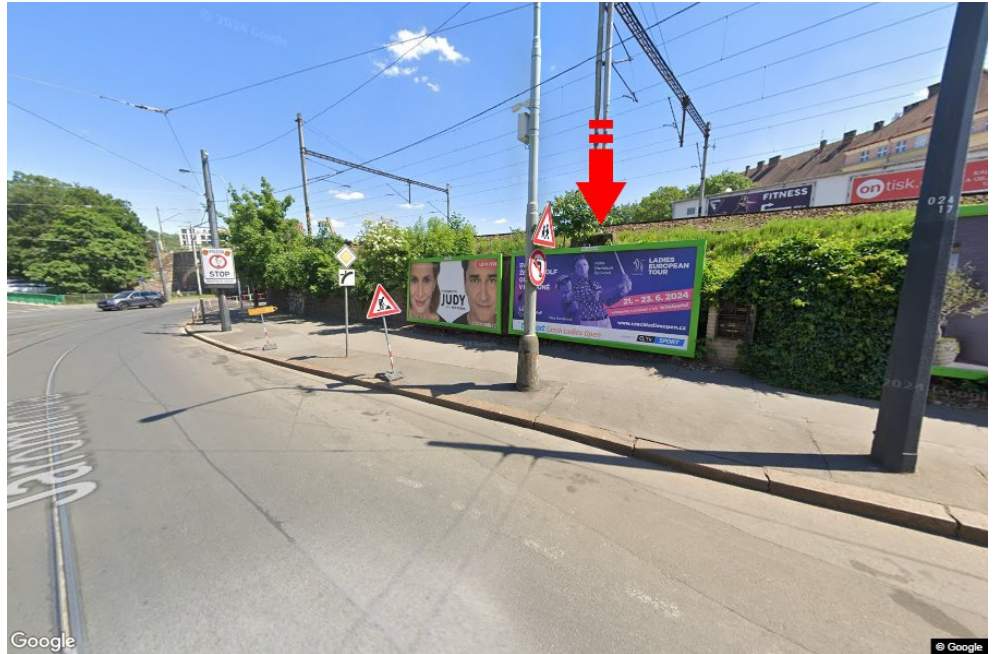

City: **Praha 02 - Nusle**
 District: **Praha**
 Region: **Hlavní město Praha**
 Type: **Billboard**

Address: **Jaromírova směr Vršovice**
 Coordinates (WGS84): **50.065183 N 14.433183 E**
 Size: **510x240**

Position

- perpendicular
- oblique
- parallel
- separate

Visibility

- up to 20 m
- 20 - 50 m
- 20 - 50 m
- over 100 m
- custom lighting

Panel surroundings

- | | | | |
|--|---|---|---|
| <input checked="" type="checkbox"/> Public transport | <input type="checkbox"/> ČD, ČSAD railway station | <input type="checkbox"/> Post | <input type="checkbox"/> PNS |
| <input type="checkbox"/> Cultural facility | <input type="checkbox"/> Sport facilities | <input type="checkbox"/> Medical facility | <input checked="" type="checkbox"/> Shops |
| <input type="checkbox"/> Department store | <input type="checkbox"/> Supermarket | <input type="checkbox"/> filling station | <input type="checkbox"/> School, university |
| <input type="checkbox"/> Bank | <input checked="" type="checkbox"/> Restaurant | <input type="checkbox"/> Hotel | |