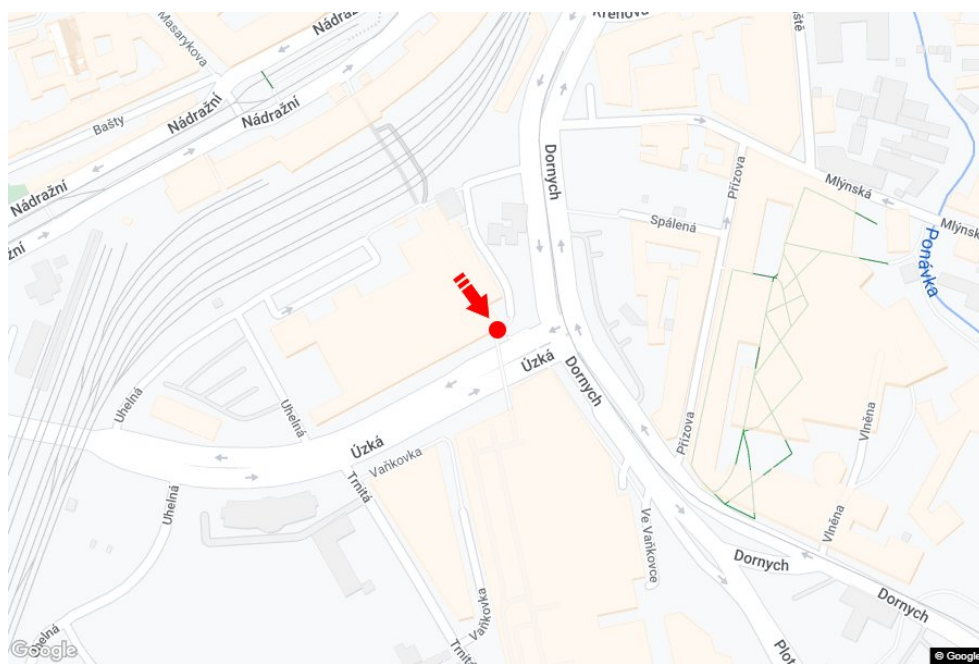

Panel no.: **2014001**

City: **Brno**
District: **Brno-město**
Region: **Jihomoravský kraj**
Type: **Reklamní kostka**

Address: **Dornych 404/4, Brno - Spojnice mezi hlavním vlakovým a autobusovým nádražím a most pro pěší mezi ODTesco a Galerie Vaňkovka**

Coordinates (WGS84): **49.1894587239 N 16.6140954438 E**

Size:

Panel location

- ☒ center
- ☐ suburb
- ☒ business district
- ☒ residential area
- ☐ industrial district
- ☐ undeveloped areas

Communications

- ☐ highway
- ☐ first-class road
- ☐ other roads
- ☒ street
- ☐ entrance
- ☐ exit
- ☐ car park
- ☒ pedestrian zone
- ☐ intersection

Position

- ☐ perpendicular
- ☐ oblique
- ☐ parallel
- ☒ separate

Visibility

- ☐ up to 20 m
- ☐ 20 - 50 m
- ☐ 20 - 50 m
- ☒ over 100 m
- ☐ custom lighting