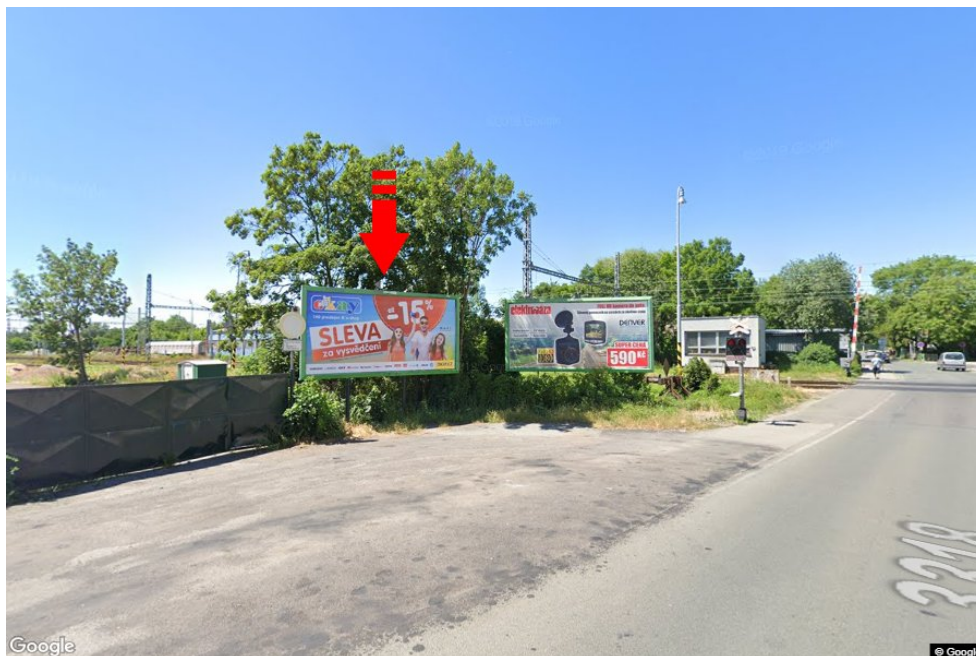

City: **Nymburk**
 District: **Nymburk**
 Region: **Středočeský kraj**
 Type: **Billboard**

Address: **Zbožská příjezd k sídlištím**
 Coordinates (WGS84): **50.1880822 N 15.033806 E**
 Size: **510x240**

Position

- perpendicular
- oblique
- parallel
- separate

Visibility

- up to 20 m
- 20 - 50 m
- 20 - 50 m
- over 100 m
- custom lighting

Panel surroundings

- | | | | |
|--|---|---|---|
| <input type="checkbox"/> Public transport | <input type="checkbox"/> ČD, ČSAD railway station | <input type="checkbox"/> Post | <input type="checkbox"/> PNS |
| <input type="checkbox"/> Cultural facility | <input type="checkbox"/> Sport facilities | <input type="checkbox"/> Medical facility | <input checked="" type="checkbox"/> Shops |
| <input type="checkbox"/> Department store | <input type="checkbox"/> Supermarket | <input type="checkbox"/> filling station | <input type="checkbox"/> School, university |
| <input type="checkbox"/> Bank | <input checked="" type="checkbox"/> Restaurant | <input type="checkbox"/> Hotel | |