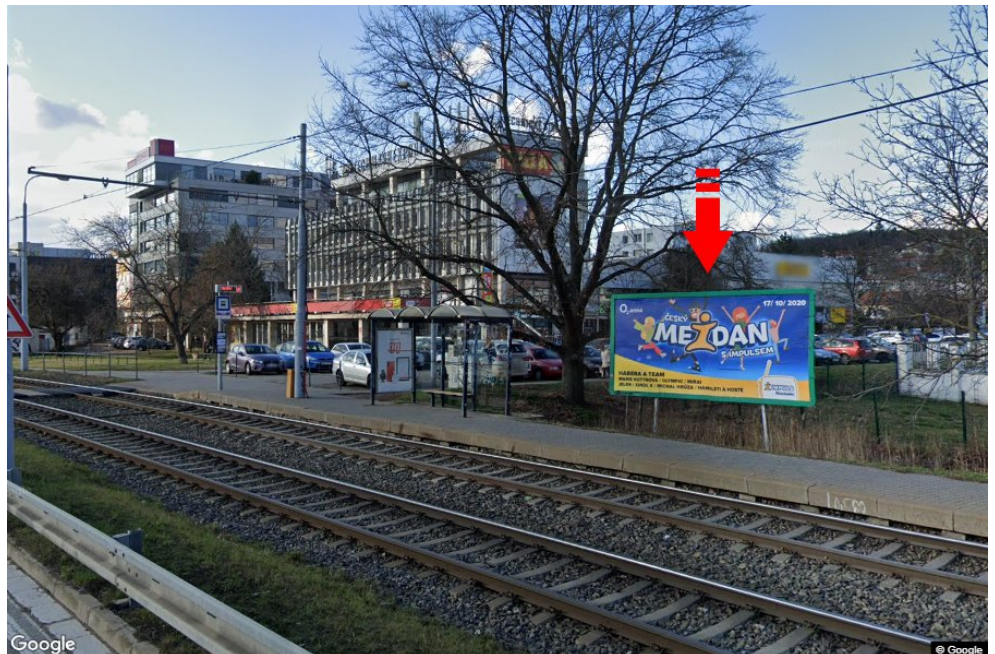

City: **Brno - Žabřovesky**
 District: **Brno-město**
 Region: **Jihomoravský kraj**
 Type: **Billboard**

Address: **Kníničská BILLA, st. MHD-tram**
 Coordinates (WGS84): **49.2119797 N 16.5687994 E**
 Size: **510x240**

Position

- perpendicular
- oblique
- parallel
- separate

Visibility

- up to 20 m
- 20 - 50 m
- 20 - 50 m
- over 100 m
- custom lighting

Panel surroundings

- | | | | |
|--|--|---|---|
| <input checked="" type="checkbox"/> Public transport | <input checked="" type="checkbox"/> ČD, ČSAD railway station | <input type="checkbox"/> Post | <input checked="" type="checkbox"/> PNS |
| <input type="checkbox"/> Cultural facility | <input type="checkbox"/> Sport facilities | <input type="checkbox"/> Medical facility | <input type="checkbox"/> Shops |
| <input checked="" type="checkbox"/> Department store | <input type="checkbox"/> Supermarket | <input type="checkbox"/> filling station | <input type="checkbox"/> School, university |
| <input type="checkbox"/> Bank | <input checked="" type="checkbox"/> Restaurant | <input type="checkbox"/> Hotel | |