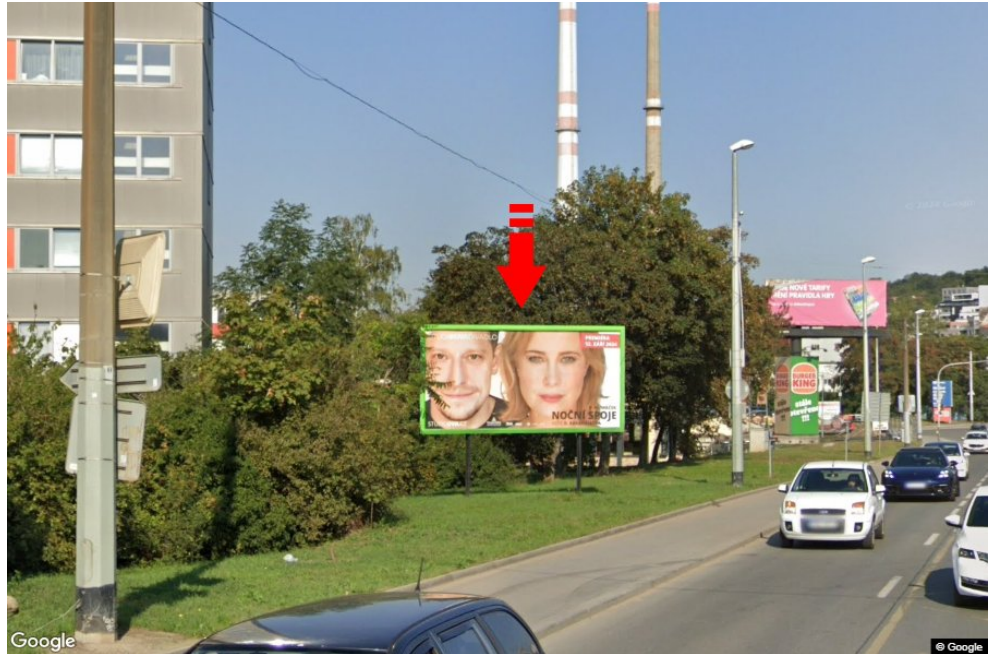

City: **Praha 04 - Michle**
District: **Praha**
Region: **Hlavní město Praha**
Type: **Billboard**

Address: **Chodovská u x Podle náhonu, směr Nusle, DC**
Coordinates (WGS84): **50.0522667 N 14.4753258 E**
Size: **510x240**

Panel location

- ☐ center
- ☐ suburb
- ☐ business district
- ☐ residential area
- ☐ industrial district
- ☐ undeveloped areas

Communications

- ☐ highway
- ☐ first-class road
- ☐ other roads
- ☐ street
- ☐ entrance
- ☐ exit
- ☐ car park
- ☐ pedestrian zone
- ☐ intersection

Position

- ☐ perpendicular
- ☒ oblique
- ☐ parallel
- ☐ separate

Visibility

- ☐ up to 20 m
- ☐ 20 - 50 m
- ☐ 20 - 50 m
- ☒ over 100 m
- ☐ custom lighting

Panel surroundings

☒ Public transport	☐ ČD, ČSAD railway station	☐ Post	☐ PNS
☐ Cultural facility	☐ Sport facilities	☐ Medical facility	☐ Shops
☐ Department store	☐ Supermarket	☐ filling station	☐ School, university
☐ Bank	☐ Restaurant	☐ Hotel