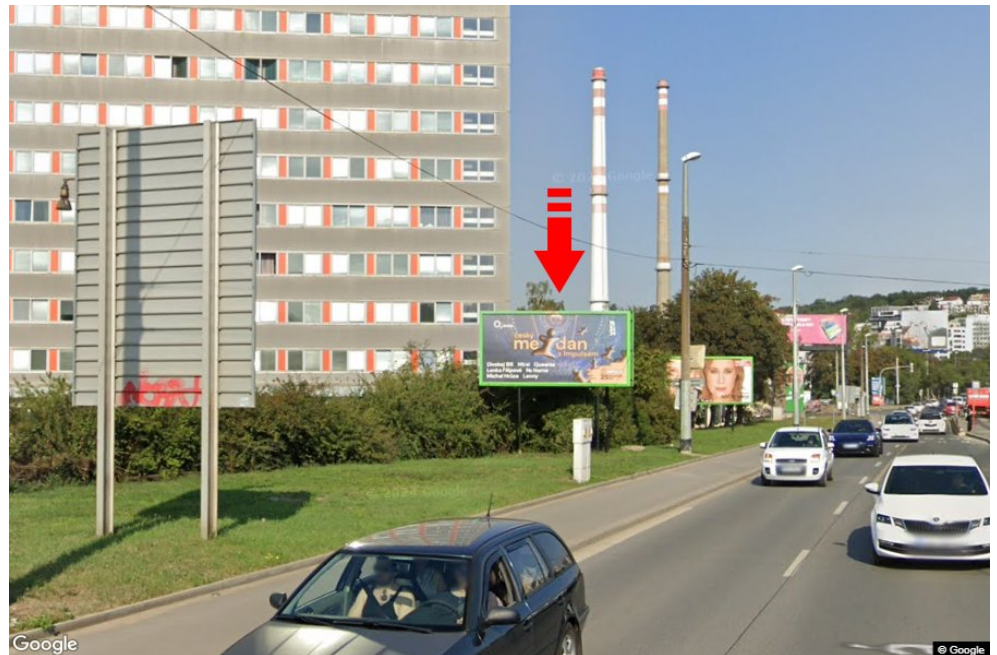

City: **Praha 04 - Michle**
 District: **Praha**
 Region: **Hlavní město Praha**
 Type: **Billboard**

Address: **Chodovská u x Podle náhonu, směr Nusle, DC**
 Coordinates (WGS84): **50.0522806 N 14.4753198 E**
 Size: **510x240**

Position

- perpendicular
- oblique
- parallel
- separate

Visibility

- up to 20 m
- 20 - 50 m
- 20 - 50 m
- over 100 m
- custom lighting

Panel surroundings

- | | | | |
|--|---|---|---|
| <input checked="" type="checkbox"/> Public transport | <input type="checkbox"/> ČD, ČSAD railway station | <input type="checkbox"/> Post | <input type="checkbox"/> PNS |
| <input type="checkbox"/> Cultural facility | <input type="checkbox"/> Sport facilities | <input type="checkbox"/> Medical facility | <input type="checkbox"/> Shops |
| <input type="checkbox"/> Department store | <input type="checkbox"/> Supermarket | <input type="checkbox"/> filling station | <input type="checkbox"/> School, university |
| <input type="checkbox"/> Bank | <input type="checkbox"/> Restaurant | <input type="checkbox"/> Hotel | |