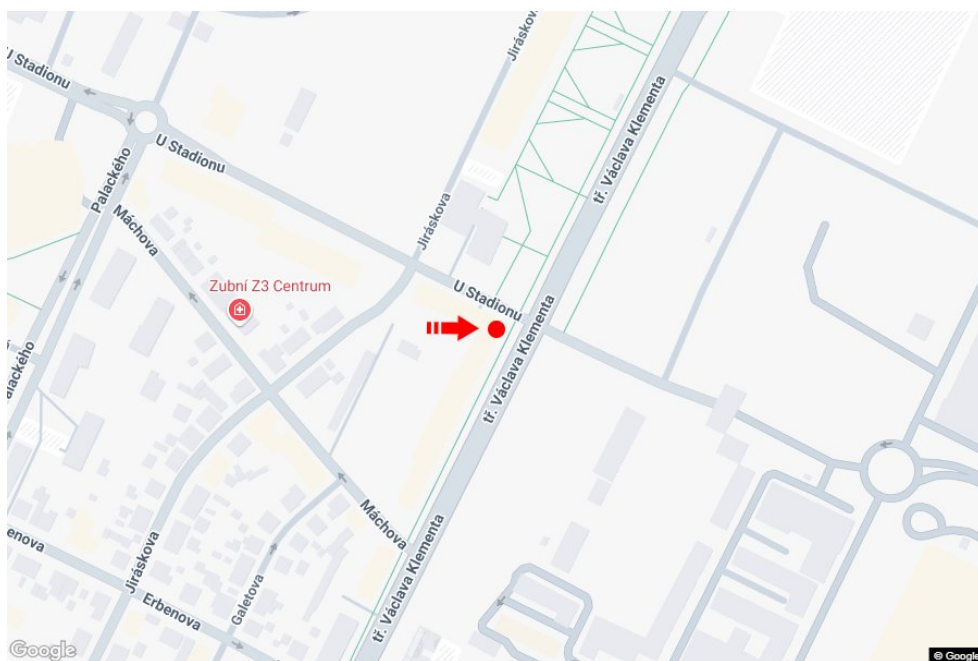

Panel no.: **220002**

MIDIBOARD®

City: **Mladá Boleslav**
District: **Mladá Boleslav**
Region: **Středočeský kraj**
Type: **Billboard**

Address: **V. Klementa příjezd od dálnice, pěší zóna**
Coordinates (WGS84): **50.4240591 N 14.9170948 E**
Size: **510x240**

Panel location

- ☒ center
- ☐ suburb
- ☒ business district
- ☒ residential area
- ☐ industrial district
- ☐ undeveloped areas

Communications

- ☐ highway
- ☐ first-class road
- ☐ other roads
- ☐ street
- ☐ entrance
- ☐ exit
- ☐ car park
- ☐ pedestrian zone
- ☐ intersection

Position

- ☒ perpendicular
- ☐ oblique
- ☐ parallel
- ☐ separate

Visibility

- ☐ up to 20 m
- ☐ 20 - 50 m
- ☒ 20 - 50 m
- ☐ over 100 m
- ☐ custom lighting

Panel surroundings

☒ Public transport	☒ ČD, ČSAD railway station	☐ Post	☐ PNS
☐ Cultural facility	☐ Sport facilities	☐ Medical facility	☒ Shops
☐ Department store	☐ Supermarket	☐ filling station	☐ School, university
☐ Bank	☒ Restaurant	☐ Hotel