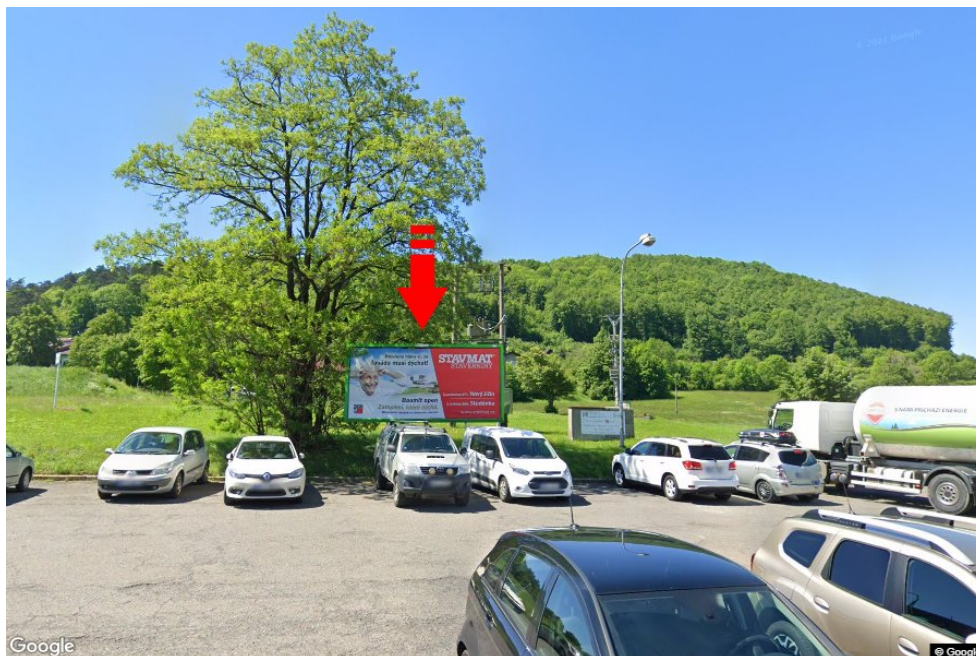

City: **Nový Jičín - okolí**
 District: **Nový Jičín**
 Region: **Moravskoslezský kraj**
 Type: **Billboard**

Address: **motorest parkoviště**
 Coordinates (WGS84): **49.5780994 N 17.9684583 E**
 Size: **510x240**

Position

- perpendicular
- oblique
- parallel
- separate

Visibility

- up to 20 m
- 20 - 50 m
- 20 - 50 m
- over 100 m
- custom lighting

Panel surroundings

- | | | | |
|--|---|---|---|
| <input type="checkbox"/> Public transport | <input type="checkbox"/> ČD, ČSAD railway station | <input type="checkbox"/> Post | <input type="checkbox"/> PNS |
| <input type="checkbox"/> Cultural facility | <input type="checkbox"/> Sport facilities | <input type="checkbox"/> Medical facility | <input type="checkbox"/> Shops |
| <input type="checkbox"/> Department store | <input type="checkbox"/> Supermarket | <input checked="" type="checkbox"/> filling station | <input type="checkbox"/> School, university |
| <input type="checkbox"/> Bank | <input checked="" type="checkbox"/> Restaurant | <input checked="" type="checkbox"/> Hotel | |