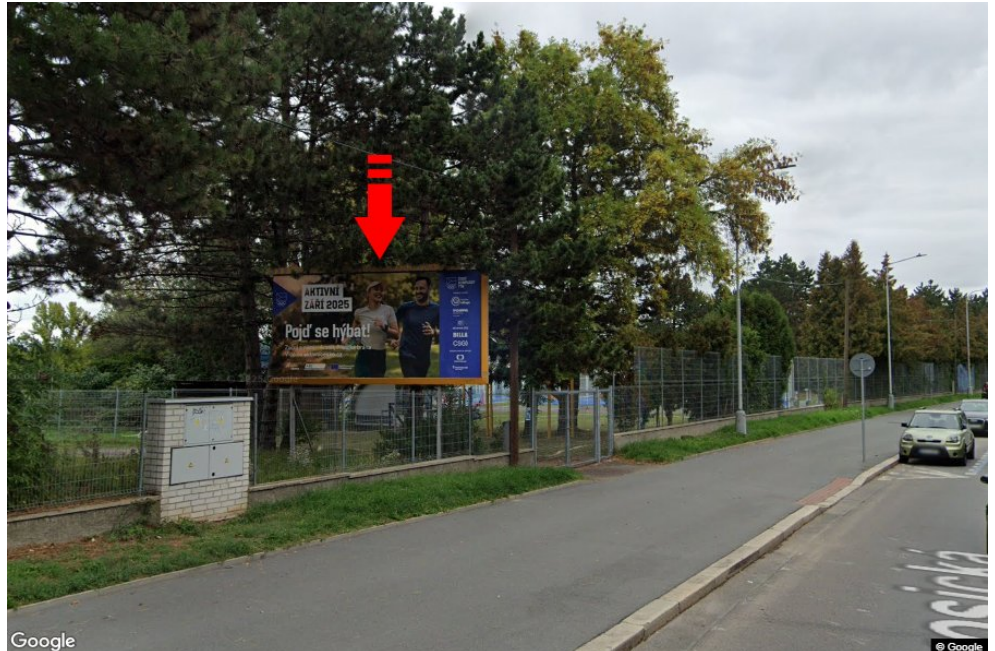

City: **Praha 09 - Střížkov**
 District: **Praha**
 Region: **Hlavní město Praha**
 Type: **Billboard**

Address: **Lovosická SK PROSEK sm.Prosecká,zc**
 Coordinates (WGS84): **50.1287966 N 14.4976186 E**
 Size: **510x240**

Position

- perpendicular
- oblique
- parallel
- separate

Visibility

- up to 20 m
- 20 - 50 m
- 20 - 50 m
- over 100 m
- custom lighting

Panel surroundings

- | | | | |
|--|--|---|--|
| <input type="checkbox"/> Public transport | <input type="checkbox"/> ČD, ČSAD railway station | <input type="checkbox"/> Post | <input type="checkbox"/> PNS |
| <input type="checkbox"/> Cultural facility | <input checked="" type="checkbox"/> Sport facilities | <input type="checkbox"/> Medical facility | <input type="checkbox"/> Shops |
| <input type="checkbox"/> Department store | <input type="checkbox"/> Supermarket | <input type="checkbox"/> filling station | <input checked="" type="checkbox"/> School, university |
| <input type="checkbox"/> Bank | <input type="checkbox"/> Restaurant | <input type="checkbox"/> Hotel | |