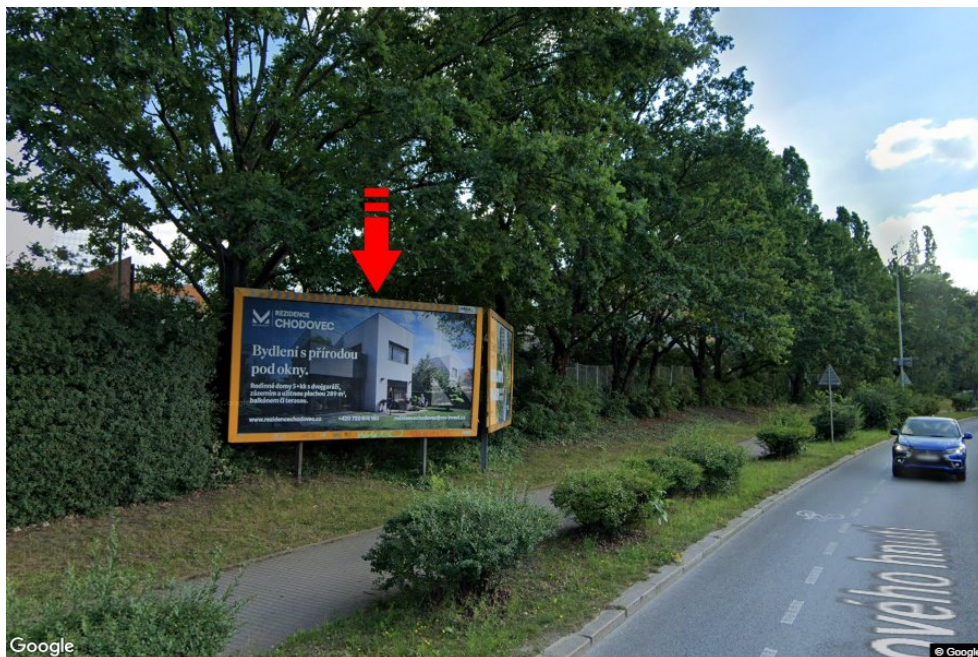

Panel no.: **3260449**

MIDIBOARD®

City: **Praha 04 - Chodov**
District: **Praha**
Region: **Hlavní město Praha**
Type: **Billboard**

Address: **Mírového hnutí /Brodského
sm.5.května,D1,OC CHODOV,dc**
Coordinates **50.0382029 N 14.5027855 E**
(WGS84):
Size: **510x240**

Panel location

- ☐ center
- ☐ suburb
- ☐ business district
- ☒ residential area
- ☐ industrial district
- ☐ undeveloped areas

Communications

- ☐ highway
- ☐ first-class road
- ☐ other roads
- ☒ street
- ☒ entrance
- ☐ exit
- ☐ car park
- ☒ pedestrian zone
- ☐ intersection

Position

- ☐ perpendicular
- ☒ oblique
- ☐ parallel
- ☒ separate

Visibility

- ☐ up to 20 m
- ☐ 20 - 50 m
- ☒ 20 - 50 m
- ☐ over 100 m
- ☐ custom lighting

Panel surroundings

☒ Public transport	☐ ČD, ČSAD railway station	☐ Post	☐ PNS
☐ Cultural facility	☐ Sport facilities	☐ Medical facility	☐ Shops
☐ Department store	☐ Supermarket	☐ filling station	☒ School, university
☐ Bank	☐ Restaurant	☐ Hotel