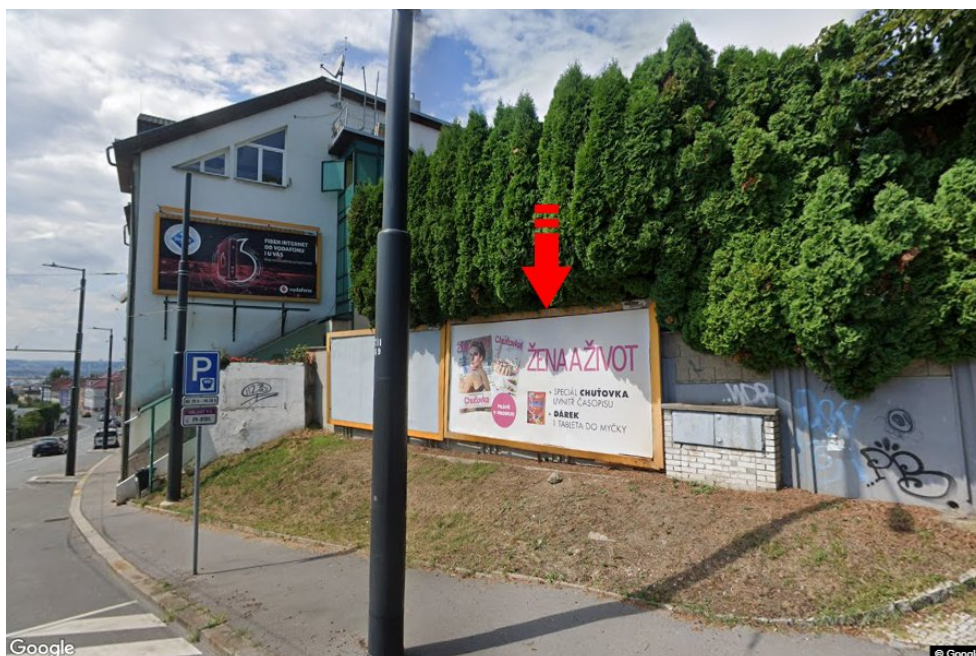

City: **Praha 09 - Prosek**
 District: **Praha**
 Region: **Hlavní město Praha**
 Type: **Billboard**

Address: **Prosecká /Na Proseku spojka Libeň-Prosek**
 Coordinates (WGS84): **50.1160201 N 14.494012 E**
 Size: **510x240**

Position

- perpendicular
- oblique
- parallel
- separate

Visibility

- up to 20 m
- 20 - 50 m
- 20 - 50 m
- over 100 m
- custom lighting

Panel surroundings

- | | | | |
|--------------------------------------------|---------------------------------------------------|-------------------------------------------|--------------------------------------------------------|
| <input type="checkbox"/> Public transport | <input type="checkbox"/> ČD, ČSAD railway station | <input type="checkbox"/> Post | <input type="checkbox"/> PNS |
| <input type="checkbox"/> Cultural facility | <input type="checkbox"/> Sport facilities | <input type="checkbox"/> Medical facility | <input checked="" type="checkbox"/> Shops |
| <input type="checkbox"/> Department store | <input type="checkbox"/> Supermarket | <input type="checkbox"/> filling station | <input checked="" type="checkbox"/> School, university |
| <input type="checkbox"/> Bank | <input checked="" type="checkbox"/> Restaurant | <input type="checkbox"/> Hotel | |