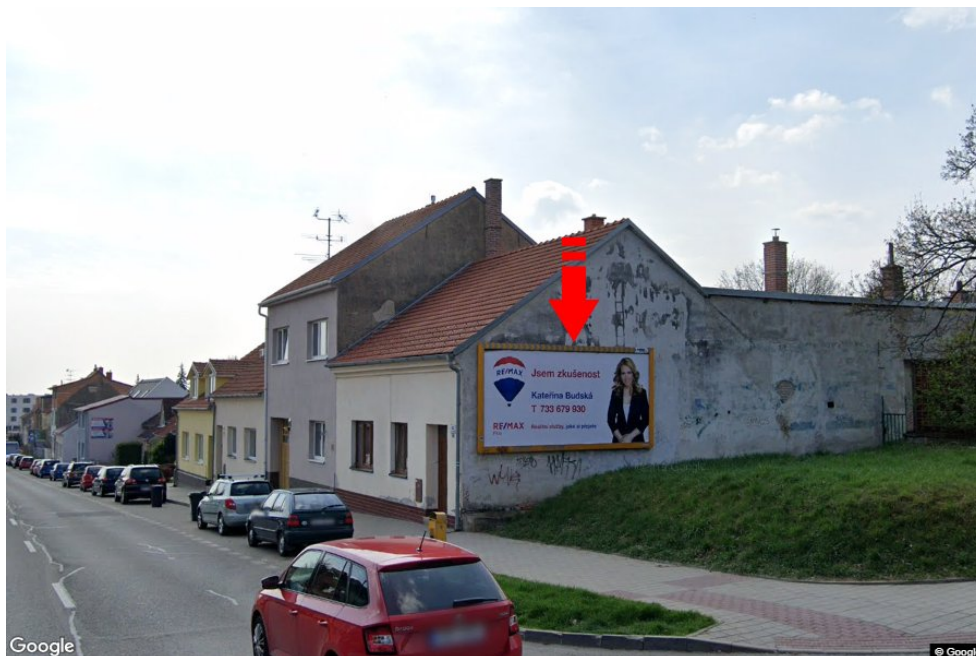

City: **Brno - Řečkovice**
 District: **Brno-město**
 Region: **Jihomoravský kraj**
 Type: **Billboard**

Address: **T.Novákové příjezd od Svitav,dc**
 Coordinates (WGS84): **49.2497738 N 16.5775049 E**
 Size: **510x240**

Position

- perpendicular
- oblique
- parallel
- separate

Visibility

- up to 20 m
- 20 - 50 m
- 20 - 50 m
- over 100 m
- custom lighting

Panel surroundings

- | | | | |
|--|---|---|---|
| <input type="checkbox"/> Public transport | <input type="checkbox"/> ČD, ČSAD railway station | <input type="checkbox"/> Post | <input type="checkbox"/> PNS |
| <input type="checkbox"/> Cultural facility | <input type="checkbox"/> Sport facilities | <input type="checkbox"/> Medical facility | <input checked="" type="checkbox"/> Shops |
| <input type="checkbox"/> Department store | <input type="checkbox"/> Supermarket | <input type="checkbox"/> filling station | <input type="checkbox"/> School, university |
| <input type="checkbox"/> Bank | <input checked="" type="checkbox"/> Restaurant | <input type="checkbox"/> Hotel | |