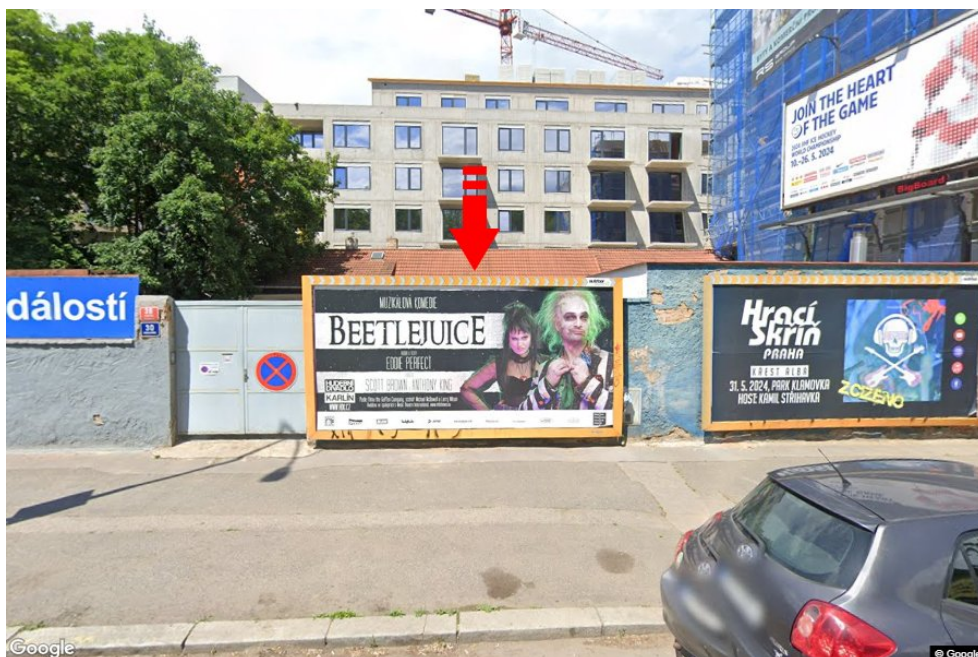

Panel no.: **3260943**

MIDIBOARD®

City: **Praha 05 - Košíře**
District: **Praha**
Region: **Hlavní město Praha**
Type: **Billboard**

Address: **Vrchlického /Starokošířská spojka
Plzeňská-Dušková**
Coordinates (WGS84): **50.0705459 N 14.385492 E**
Size: **510x240**

Panel location

- ☐ center
- ☐ suburb
- ☐ business district
- ☒ residential area
- ☐ industrial district
- ☐ undeveloped areas

Communications

- ☐ highway
- ☐ first-class road
- ☐ other roads
- ☒ street
- ☐ entrance
- ☐ exit
- ☐ car park
- ☒ pedestrian zone
- ☐ intersection

Position

- ☐ perpendicular
- ☐ oblique
- ☒ parallel
- ☐ separate

Visibility

- ☒ up to 20 m
- ☐ 20 - 50 m
- ☐ 20 - 50 m
- ☐ over 100 m
- ☐ custom lighting

Panel surroundings

☐ Public transport	☐ ČD, ČSAD railway station	☐ Post	☐ PNS
☐ Cultural facility	☐ Sport facilities	☐ Medical facility	☒ Shops
☐ Department store	☐ Supermarket	☐ filling station	☒ School, university
☐ Bank	☒ Restaurant	☐ Hotel