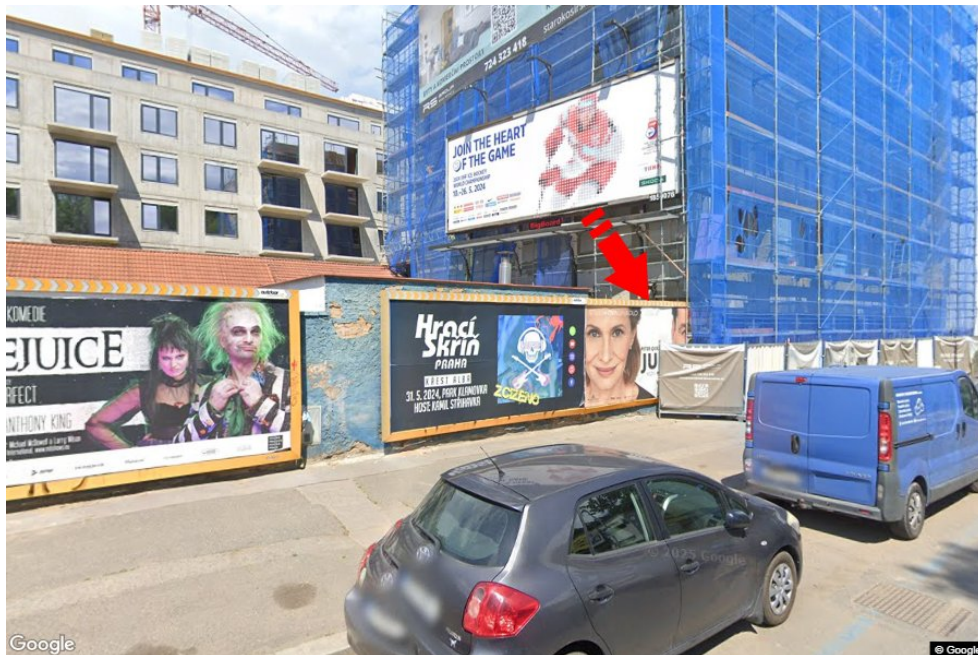

Panel no.: **3260945**

MIDIBOARD®

City: **Praha 05 - Košíře**
District: **Praha**
Region: **Hlavní město Praha**
Type: **Billboard**

Address: **Vrchlického /Starokošířská spojka
Plzeňská-Dušková**
Coordinates (WGS84): **50.0705707 N 14.3856434 E**
Size: **510x240**

Position

- perpendicular
- oblique
- parallel
- separate

Visibility

- up to 20 m
- 20 - 50 m
- 20 - 50 m
- over 100 m
- custom lighting

Panel surroundings

- | | | | |
|--|---|---|--|
| <input type="checkbox"/> Public transport | <input type="checkbox"/> ČD, ČSAD railway station | <input type="checkbox"/> Post | <input type="checkbox"/> PNS |
| <input type="checkbox"/> Cultural facility | <input type="checkbox"/> Sport facilities | <input type="checkbox"/> Medical facility | <input checked="" type="checkbox"/> Shops |
| <input type="checkbox"/> Department store | <input type="checkbox"/> Supermarket | <input type="checkbox"/> filling station | <input checked="" type="checkbox"/> School, university |
| <input type="checkbox"/> Bank | <input checked="" type="checkbox"/> Restaurant | <input type="checkbox"/> Hotel | |