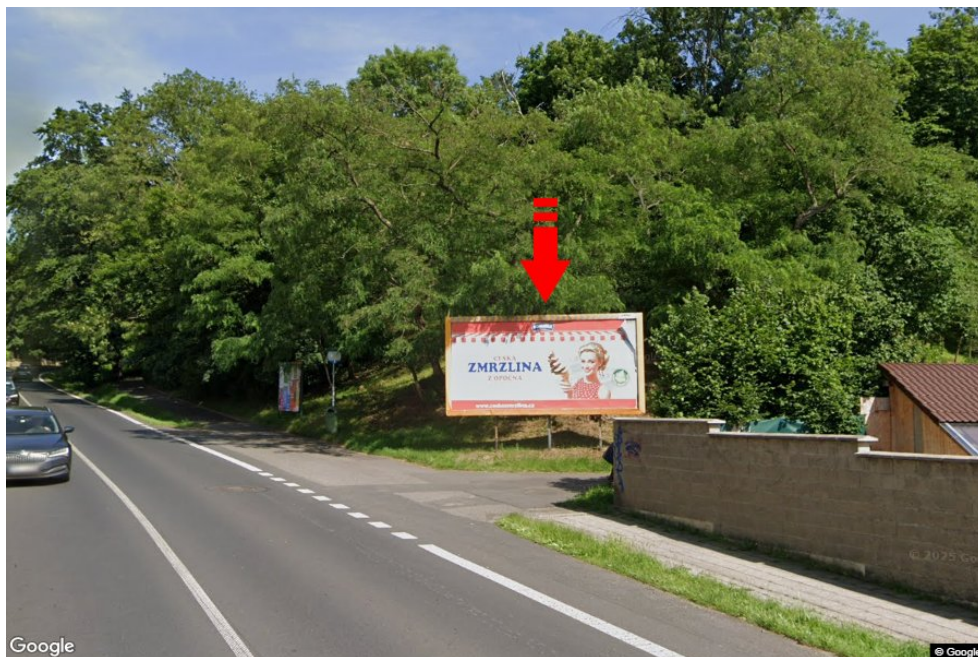

Panel no.: **3261150**

MIDIBOARD®

City: **Žatec**
District: **Louny**
Region: **Ústecký kraj**
Type: **Billboard**

Address: **B.Vikové Kunětické příjezd od Mostu,K.V.,dc**
Coordinates (WGS84): **50.3242256 N 13.5332745 E**
Size: **510x240**

Panel location

- ☐ center
- ☐ suburb
- ☐ business district
- ☒ residential area
- ☐ industrial district
- ☐ undeveloped areas

Communications

- ☐ highway
- ☐ first-class road
- ☐ other roads
- ☒ street
- ☒ entrance
- ☐ exit
- ☐ car park
- ☐ pedestrian zone
- ☐ intersection

Position

- ☐ perpendicular
- ☒ oblique
- ☐ parallel
- ☒ separate

Visibility

- ☐ up to 20 m
- ☒ 20 - 50 m
- ☐ 20 - 50 m
- ☐ over 100 m
- ☐ custom lighting

Panel surroundings

☐ Public transport	☐ ČD, ČSAD railway station	☐ Post	☐ PNS
☐ Cultural facility	☐ Sport facilities	☐ Medical facility	☐ Shops
☐ Department store	☐ Supermarket	☐ filling station	☐ School, university
☐ Bank	☐ Restaurant	☐ Hotel