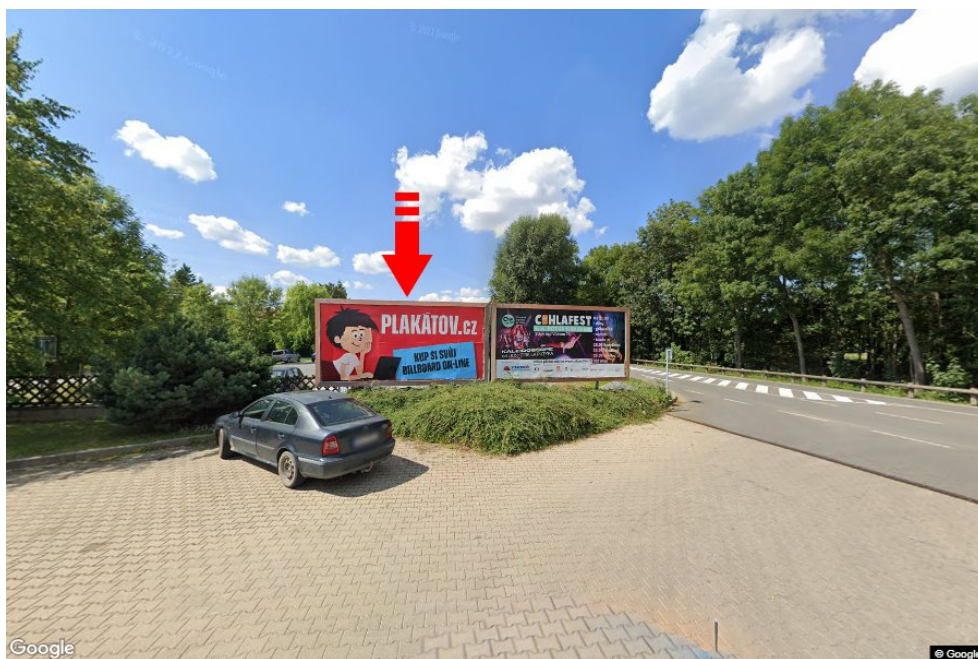

Panel no.: **3261407**

MIDIBOARD®

City: **Dolní Břežany**
District: **Praha-západ**
Region: **Středočeský kraj**
Type: **Billboard**

Address: **Zbraslavská /Na Hrázi sm.Zbraslav,K
Přehradám**
Coordinates (WGS84): **49.9642669 N 14.453533 E**
Size: **510x240**

Panel location

- ☐ center
- ☐ suburb
- ☐ business district
- ☒ residential area
- ☐ industrial district
- ☐ undeveloped areas

Communications

- ☐ highway
- ☐ first-class road
- ☐ other roads
- ☒ street
- ☒ entrance
- ☐ exit
- ☐ car park
- ☐ pedestrian zone
- ☐ intersection

Position

- ☒ perpendicular
- ☐ oblique
- ☐ parallel
- ☐ separate

Visibility

- ☐ up to 20 m
- ☐ 20 - 50 m
- ☒ 20 - 50 m
- ☐ over 100 m
- ☐ custom lighting

Panel surroundings

☐ Public transport	☐ ČD, ČSAD railway station	☐ Post	☐ PNS
☐ Cultural facility	☐ Sport facilities	☐ Medical facility	☐ Shops
☐ Department store	☐ Supermarket	☒ filling station	☒ School, university
☐ Bank	☐ Restaurant	☐ Hotel