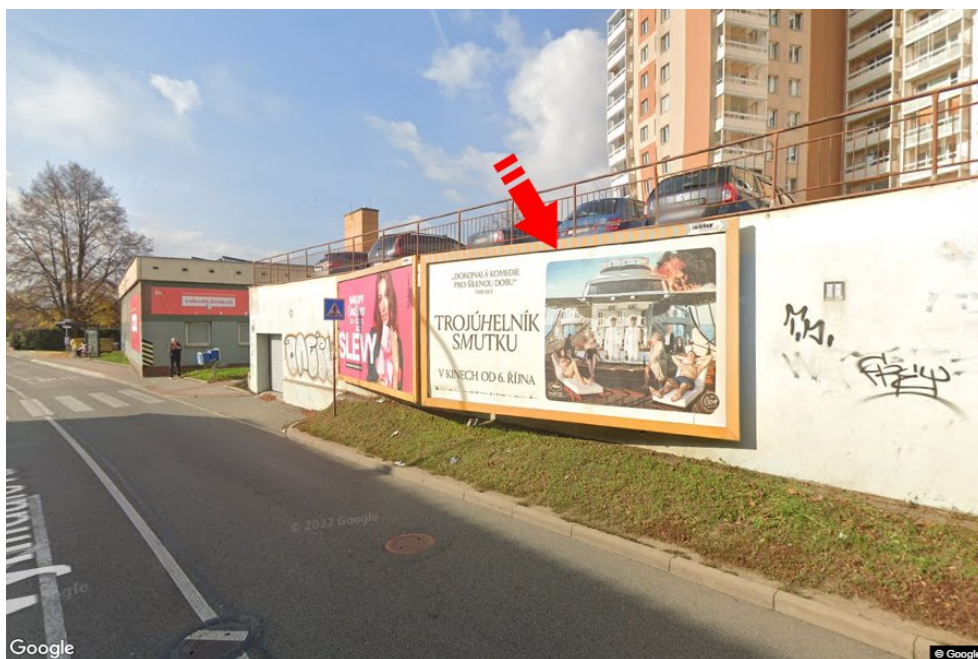

Panel no.: **3261497**

MIDIBOARD®

City: **Brno - Bohunice**
District: **Brno-město**
Region: **Jihomoravský kraj**
Type: **Billboard**

Address: **Vyhlídalova spojka E.Přemyslovny-Vídeňská**
Coordinates (WGS84): **49.1653901 N 16.5771015 E**
Size: **510x240**

Position

- perpendicular
- oblique
- parallel
- separate

Visibility

- up to 20 m
- 20 - 50 m
- 20 - 50 m
- over 100 m
- custom lighting

Panel surroundings

- | | | | |
|--|---|---|---|
| <input checked="" type="checkbox"/> Public transport | <input type="checkbox"/> ČD, ČSAD railway station | <input type="checkbox"/> Post | <input type="checkbox"/> PNS |
| <input type="checkbox"/> Cultural facility | <input type="checkbox"/> Sport facilities | <input type="checkbox"/> Medical facility | <input type="checkbox"/> Shops |
| <input type="checkbox"/> Department store | <input type="checkbox"/> Supermarket | <input type="checkbox"/> filling station | <input type="checkbox"/> School, university |
| <input type="checkbox"/> Bank | <input type="checkbox"/> Restaurant | <input type="checkbox"/> Hotel | |