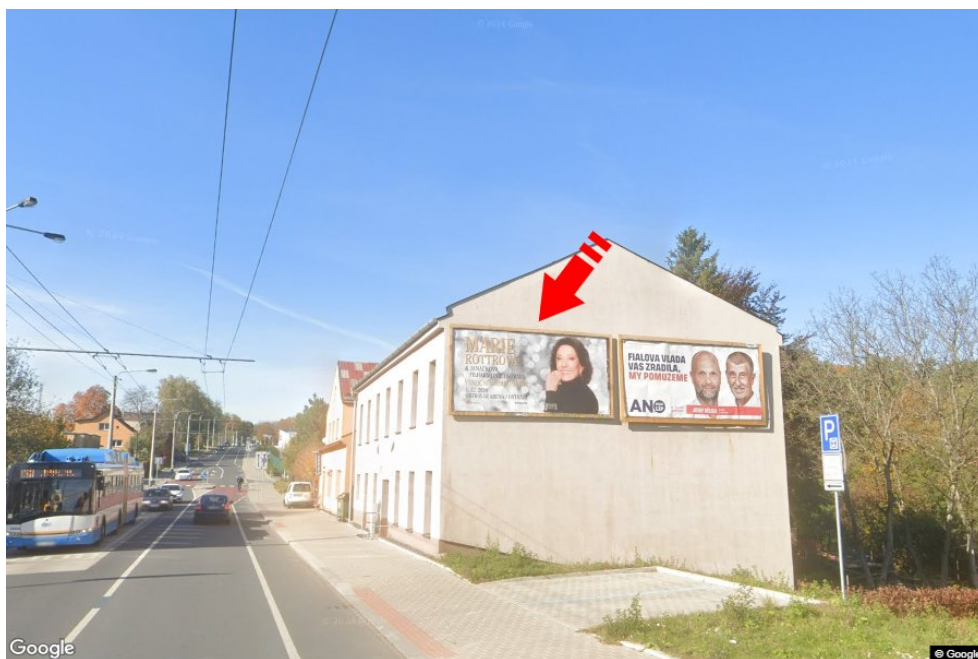

Panel no.: **3261498**

MIDIBOARD®

City: **Ostrava - Slezská Ostrava**

District: **Ostrava-město**

Region: **Moravskoslezský kraj**

Type: **Billboard**

Address: **Michálkovická /Červenková ZOO
sm.Československá,dc**

Position

- perpendicular
- oblique
- parallel
- separate

Visibility

- up to 20 m
- 20 - 50 m
- 20 - 50 m
- over 100 m
- custom lighting

Panel surroundings

- | | | | |
|--|--|---|---|
| <input checked="" type="checkbox"/> Public transport | <input type="checkbox"/> ČD, ČSAD railway station | <input type="checkbox"/> Post | <input type="checkbox"/> PNS |
| <input type="checkbox"/> Cultural facility | <input checked="" type="checkbox"/> Sport facilities | <input type="checkbox"/> Medical facility | <input type="checkbox"/> Shops |
| <input type="checkbox"/> Department store | <input type="checkbox"/> Supermarket | <input checked="" type="checkbox"/> filling station | <input type="checkbox"/> School, university |
| <input type="checkbox"/> Bank | <input checked="" type="checkbox"/> Restaurant | <input type="checkbox"/> Hotel | |