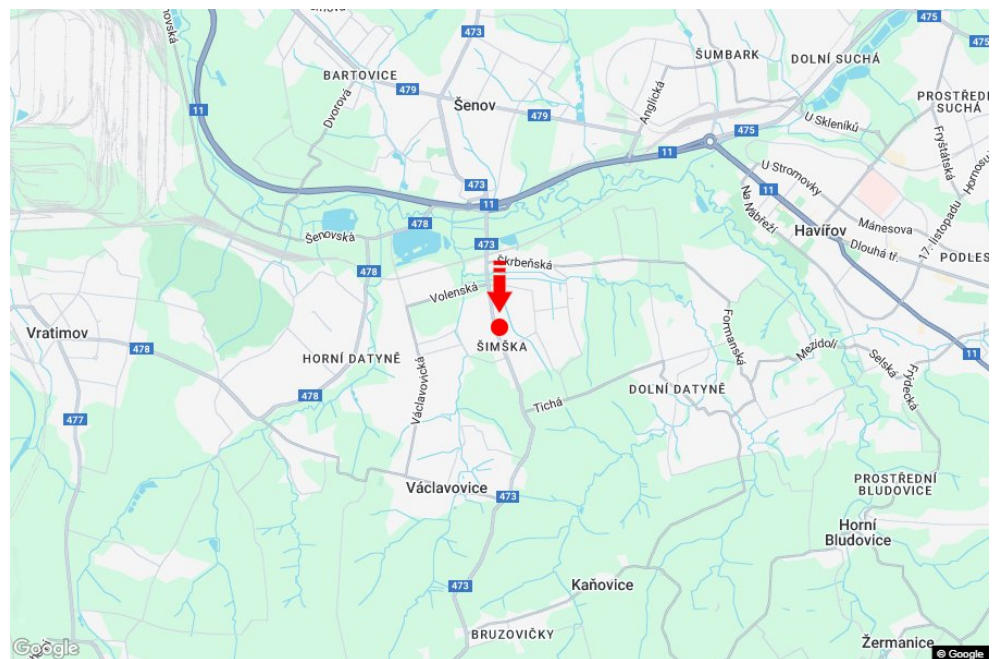

City: **Šenov - Šimška**
District: **Ostrava-město**
Region: **Moravskoslezský kraj**
Type: **Billboard**

Address: **Frýdecká příjezd od F.M.,dc**
Coordinates (WGS84): **49.7696542 N 18.3799203 E**
Size: **510x240**

Panel location

- ☐ center
- ☐ suburb
- ☐ business district
- ☒ residential area
- ☐ industrial district
- ☐ undeveloped areas

Communications

- ☐ highway
- ☐ first-class road
- ☐ other roads
- ☒ street
- ☒ entrance
- ☐ exit
- ☐ car park
- ☐ pedestrian zone
- ☐ intersection

Position

- ☒ perpendicular
- ☐ oblique
- ☐ parallel
- ☒ separate

Visibility

- ☐ up to 20 m
- ☐ 20 - 50 m
- ☐ 20 - 50 m
- ☒ over 100 m
- ☐ custom lighting

Panel surroundings

☐ Public transport	☐ ČD, ČSAD railway station	☐ Post	☐ PNS
☐ Cultural facility	☐ Sport facilities	☐ Medical facility	☐ Shops
☐ Department store	☐ Supermarket	☐ filling station	☐ School, university
☐ Bank	☒ Restaurant	☐ Hotel