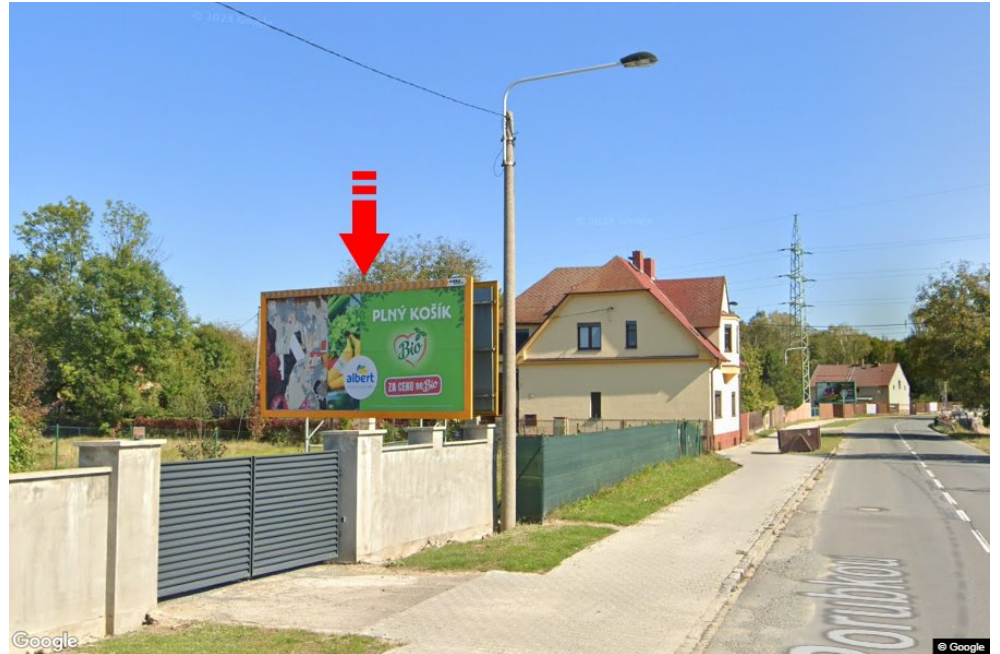

City: **Ostrava - Svinov**
 District: **Ostrava-město**
 Region: **Moravskoslezský kraj**
 Type: **Billboard**

Address: **Nad Porubkou /Myslivcova směr Bílevecká, dc**
 Coordinates (WGS84): **49.8155293 N 18.1916972 E**
 Size: **510x240**

Position

- perpendicular
- oblique
- parallel
- separate

Visibility

- up to 20 m
- 20 - 50 m
- 20 - 50 m
- over 100 m
- custom lighting

Panel surroundings

- | | | | |
|--|---|---|---|
| <input type="checkbox"/> Public transport | <input type="checkbox"/> ČD, ČSAD railway station | <input type="checkbox"/> Post | <input type="checkbox"/> PNS |
| <input type="checkbox"/> Cultural facility | <input type="checkbox"/> Sport facilities | <input type="checkbox"/> Medical facility | <input checked="" type="checkbox"/> Shops |
| <input type="checkbox"/> Department store | <input type="checkbox"/> Supermarket | <input type="checkbox"/> filling station | <input type="checkbox"/> School, university |
| <input type="checkbox"/> Bank | <input checked="" type="checkbox"/> Restaurant | <input type="checkbox"/> Hotel | |