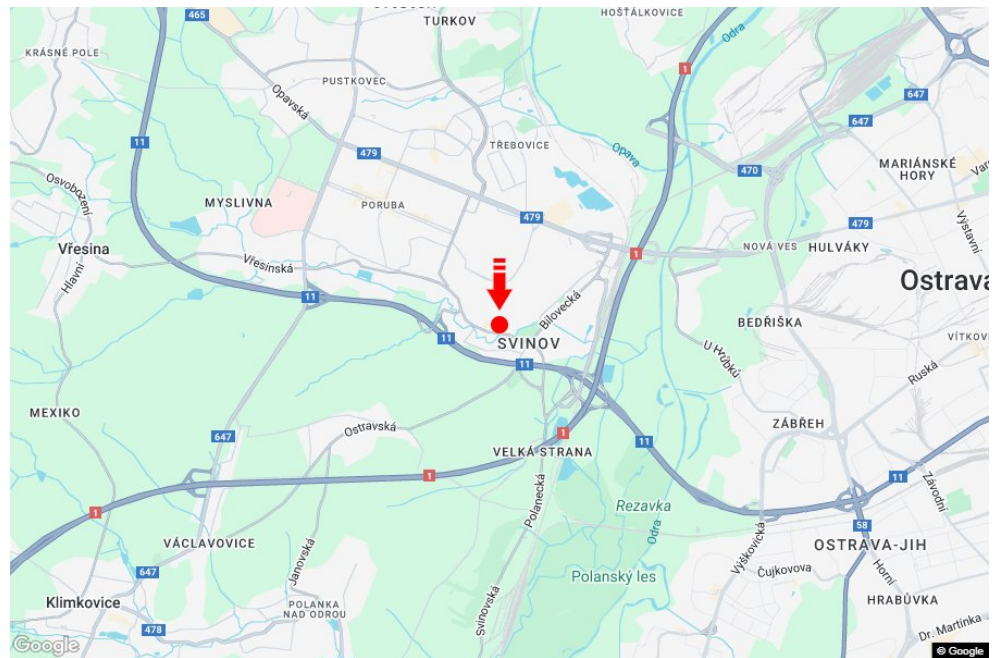

City: **Ostrava - Svinov**
District: **Ostrava-město**
Region: **Moravskoslezský kraj**
Type: **Billboard**

Address: **Nad Porubkou /Myslivcova směr Bílevecká, dc**
Coordinates (WGS84): **49.8155293 N 18.1916972 E**
Size: **510x240**

Panel location

- ☐ center
- ☐ suburb
- ☐ business district
- ☒ residential area
- ☐ industrial district
- ☐ undeveloped areas

Communications

- ☐ highway
- ☐ first-class road
- ☐ other roads
- ☒ street
- ☐ entrance
- ☒ exit
- ☐ car park
- ☐ pedestrian zone
- ☐ intersection

Position

- ☐ perpendicular
- ☒ oblique
- ☐ parallel
- ☐ separate

Visibility

- ☐ up to 20 m
- ☐ 20 - 50 m
- ☐ 20 - 50 m
- ☒ over 100 m
- ☐ custom lighting

Panel surroundings

☐ Public transport	☐ ČD, ČSAD railway station	☐ Post	☐ PNS
☐ Cultural facility	☐ Sport facilities	☐ Medical facility	☒ Shops
☐ Department store	☐ Supermarket	☐ filling station	☐ School, university
☐ Bank	☒ Restaurant	☐ Hotel