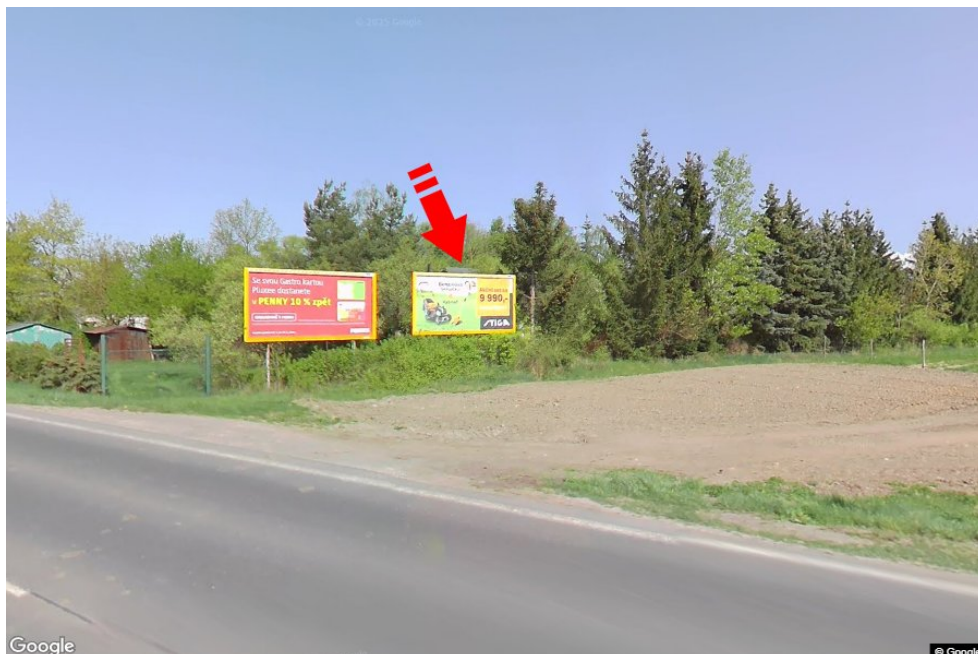

City: **Nymburk**
District: **Nymburk**
Region: **Středočeský kraj**
Type: **Billboard**

Address: **Kolínská příjezd od Poděbrad, Kolína, dc**
Coordinates (WGS84): **50.1743397 N 15.0613078 E**
Size: **510x240**

Panel location

1. ☐ center
   ☐ suburb
   ☐ business district
   ☐ residential area
   ☐ industrial district
   ☐ undeveloped areas

Communications

1. ☐ highway
   ☐ first-class road
   ☐ other roads
   ☒ street
   ☒ entrance
   ☐ exit
   ☐ car park
   ☐ pedestrian zone
   ☐ intersection

Position

1. ☐ perpendicular
   ☒ oblique
   ☐ parallel
   ☒ separate

Visibility

1. ☐ up to 20 m
   ☐ 20 - 50 m
   ☐ 20 - 50 m
   ☒ over 100 m
   ☐ custom lighting

Panel surroundings

☐ Public transport	☐ ČD, ČSAD railway station	☐ Post	☐ PNS
☐ Cultural facility	☐ Sport facilities	☐ Medical facility	☐ Shops
☐ Department store	☐ Supermarket	☐ filling station	☐ School, university
☐ Bank	☐ Restaurant	☐ Hotel