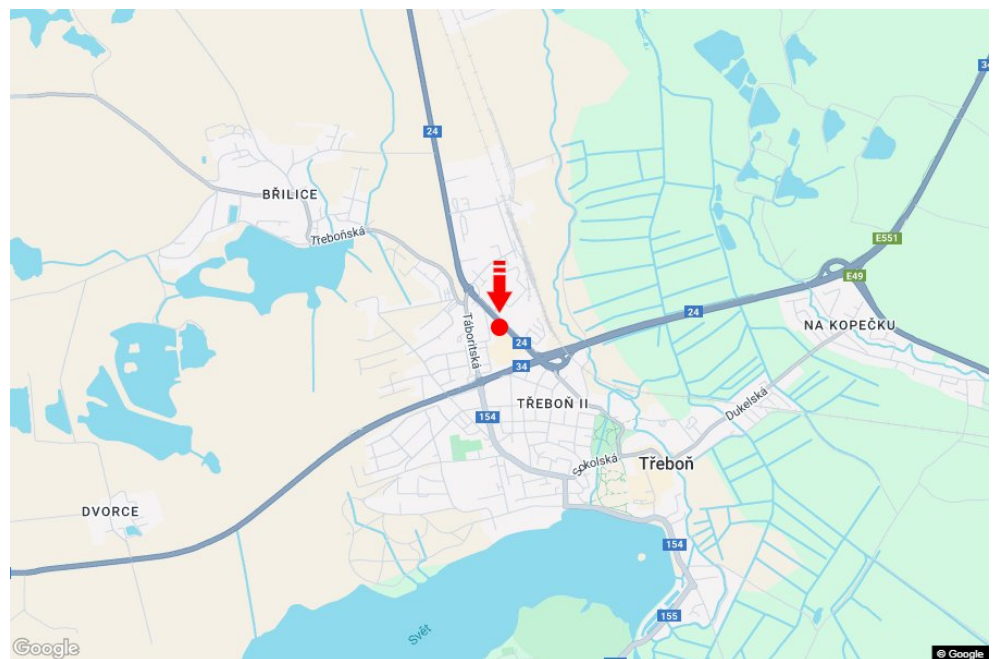

City: **Třeboň**
District: **Jindřichův Hradec**
Region: **Jihočeský kraj**
Type: **Billboard**

Address: **Jiráskova /KAUFLAND parkoviště**
Coordinates (WGS84): **49.0108014 N 14.7589149 E**
Size: **510x240**

Panel location

- ☐ center
- ☐ suburb
- ☒ business district
- ☐ residential area
- ☒ industrial district
- ☐ undeveloped areas

Communications

- ☐ highway
- ☐ first-class road
- ☒ other roads
- ☐ street
- ☒ entrance
- ☐ exit
- ☐ car park
- ☐ pedestrian zone
- ☐ intersection

Position

- ☐ perpendicular
- ☒ oblique
- ☐ parallel
- ☒ separate

Visibility

- ☐ up to 20 m
- ☐ 20 - 50 m
- ☒ 20 - 50 m
- ☐ over 100 m
- ☐ custom lighting

Panel surroundings

☒ Public transport	☐ ČD, ČSAD railway station	☐ Post	☐ PNS
☐ Cultural facility	☐ Sport facilities	☒ Medical facility	☒ Shops
☐ Department store	☐ Supermarket	☐ filling station	☒ School, university
☐ Bank	☐ Restaurant	☐ Hotel