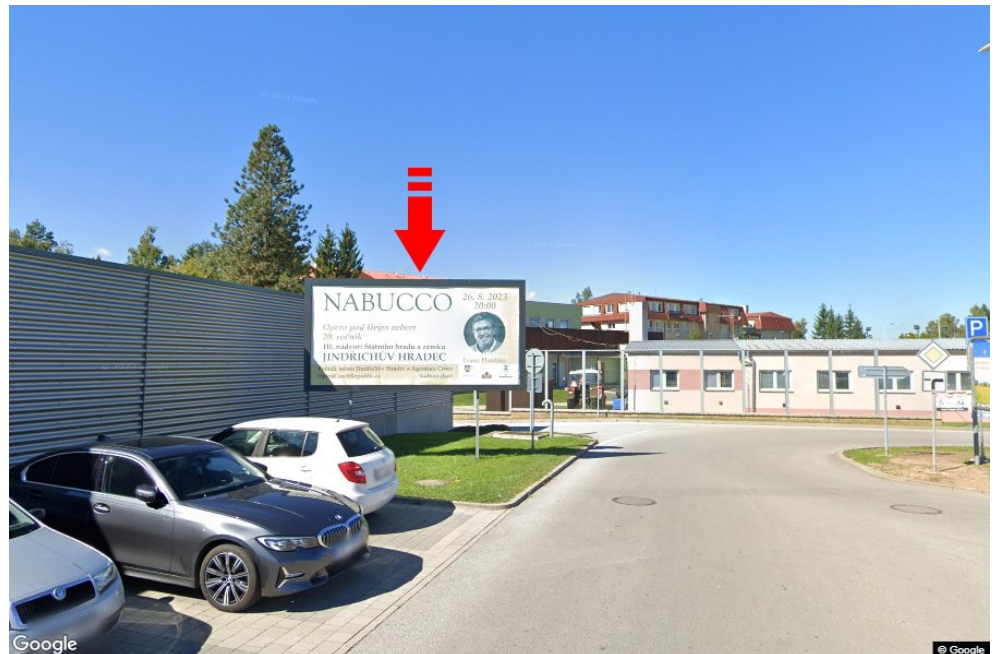

City: **Třeboň**
 District: **Jindřichův Hradec**
 Region: **Jihočeský kraj**
 Type: **Billboard**

Address: **Jiráskova /KAUFLAND parkoviště**
 Coordinates (WGS84): **49.0108014 N 14.7589149 E**
 Size: **510x240**

Position

- perpendicular
- oblique
- parallel
- separate

Visibility

- up to 20 m
- 20 - 50 m
- 20 - 50 m
- over 100 m
- custom lighting

Panel surroundings

- | | | | |
|--|---|--|--|
| <input checked="" type="checkbox"/> Public transport | <input type="checkbox"/> ČD, ČSAD railway station | <input type="checkbox"/> Post | <input type="checkbox"/> PNS |
| <input type="checkbox"/> Cultural facility | <input type="checkbox"/> Sport facilities | <input checked="" type="checkbox"/> Medical facility | <input checked="" type="checkbox"/> Shops |
| <input type="checkbox"/> Department store | <input type="checkbox"/> Supermarket | <input type="checkbox"/> filling station | <input checked="" type="checkbox"/> School, university |
| <input type="checkbox"/> Bank | <input type="checkbox"/> Restaurant | <input type="checkbox"/> Hotel | |