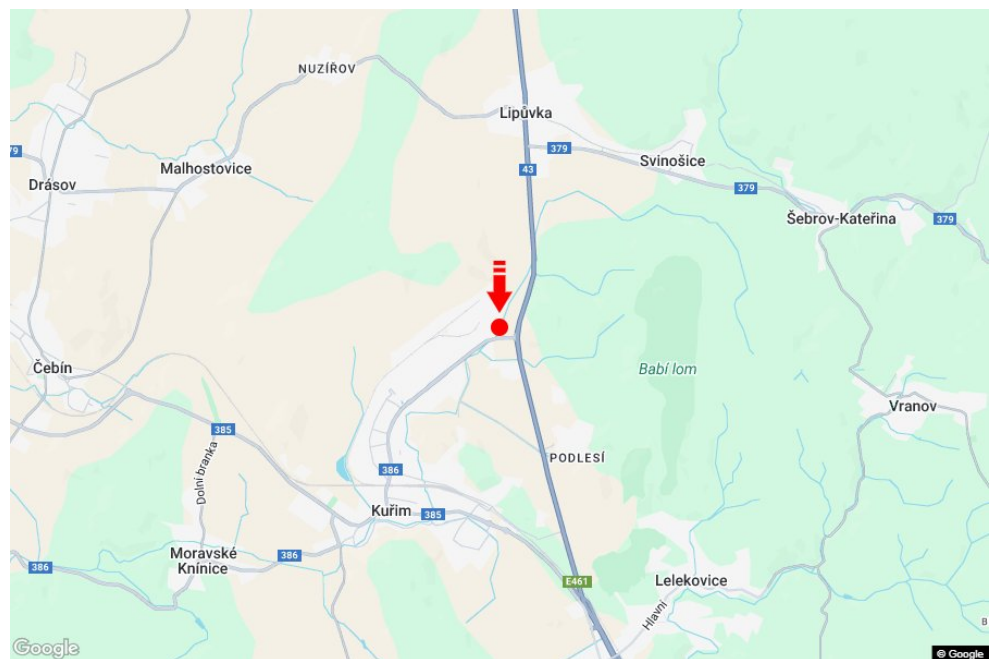

City: **Kuřim**
District: **Brno-venkov**
Region: **Jihomoravský kraj**
Type: **Billboard**

Address: **Blanenská výjezd, směr Blansko, Svitavy**
Coordinates (WGS84): **49.3163983 N 16.5484278 E**
Size: **510x240**

Panel location

- ☐ center
- ☒ suburb
- ☐ business district
- ☐ residential area
- ☐ industrial district
- ☐ undeveloped areas

Communications

- ☐ highway
- ☐ first-class road
- ☐ other roads
- ☒ street
- ☐ entrance
- ☒ exit
- ☐ car park
- ☐ pedestrian zone
- ☐ intersection

Position

- ☐ perpendicular
- ☒ oblique
- ☐ parallel
- ☒ separate

Visibility

- ☐ up to 20 m
- ☒ 20 - 50 m
- ☐ 20 - 50 m
- ☐ over 100 m
- ☐ custom lighting

Panel surroundings

☐ Public transport	☐ ČD, ČSAD railway station	☐ Post	☐ PNS
☐ Cultural facility	☐ Sport facilities	☐ Medical facility	☐ Shops
☐ Department store	☒ Supermarket	☐ filling station	☐ School, university
☐ Bank	☐ Restaurant	☐ Hotel