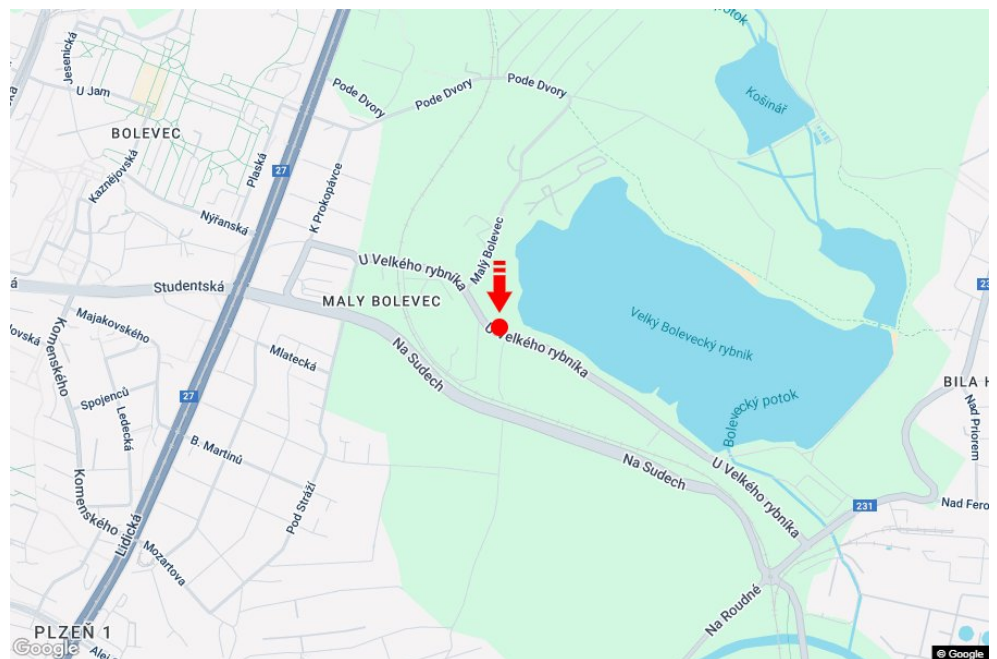

City: **Plzeň**
District: **Plzeň-město**
Region: **Plzeňský kraj**
Type: **Billboard**

Address: **U Velkého rybníka směr Jateční, dc**
Coordinates (WGS84): **49.7739717 N 13.3897798 E**
Size: **510x240**

Panel location

- ☐ center
- ☒ suburb
- ☐ business district
- ☒ residential area
- ☐ industrial district
- ☐ undeveloped areas

Communications

- ☐ highway
- ☐ first-class road
- ☐ other roads
- ☒ street
- ☒ entrance
- ☐ exit
- ☐ car park
- ☐ pedestrian zone
- ☐ intersection

Position

- ☐ perpendicular
- ☒ oblique
- ☐ parallel
- ☒ separate

Visibility

- ☐ up to 20 m
- ☐ 20 - 50 m
- ☐ 20 - 50 m
- ☒ over 100 m
- ☐ custom lighting

Panel surroundings

☐ Public transport	☐ ČD, ČSAD railway station	☐ Post	☐ PNS
☐ Cultural facility	☒ Sport facilities	☐ Medical facility	☐ Shops
☐ Department store	☐ Supermarket	☐ filling station	☐ School, university
☐ Bank	☐ Restaurant	☐ Hotel