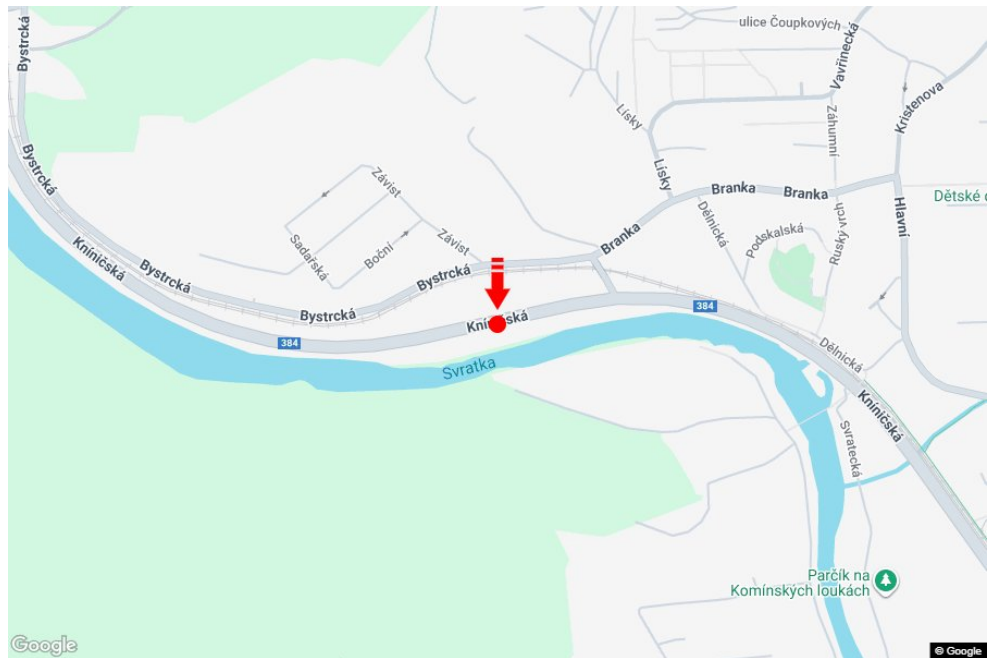

City: **Brno - Komín**
District: **Brno-město**
Region: **Jihomoravský kraj**
Type: **Billboard**

Address: **Kníničská /Branka směr Žabovřeská, dc**
Coordinates (WGS84): **49.2185611 N 16.5464028 E**
Size: **510x240**

Panel location

- ☐ center
- ☒ suburb
- ☐ business district
- ☒ residential area
- ☐ industrial district
- ☐ undeveloped areas

Communications

- ☐ highway
- ☐ first-class road
- ☐ other roads
- ☒ street
- ☒ entrance
- ☐ exit
- ☐ car park
- ☐ pedestrian zone
- ☐ intersection

Position

- ☐ perpendicular
- ☒ oblique
- ☐ parallel
- ☒ separate

Visibility

- ☐ up to 20 m
- ☒ 20 - 50 m
- ☐ 20 - 50 m
- ☐ over 100 m
- ☐ custom lighting

Panel surroundings

☐ Public transport	☐ ČD, ČSAD railway station	☐ Post	☐ PNS
☐ Cultural facility	☒ Sport facilities	☐ Medical facility	☐ Shops
☐ Department store	☐ Supermarket	☐ filling station	☐ School, university
☐ Bank	☐ Restaurant	☐ Hotel