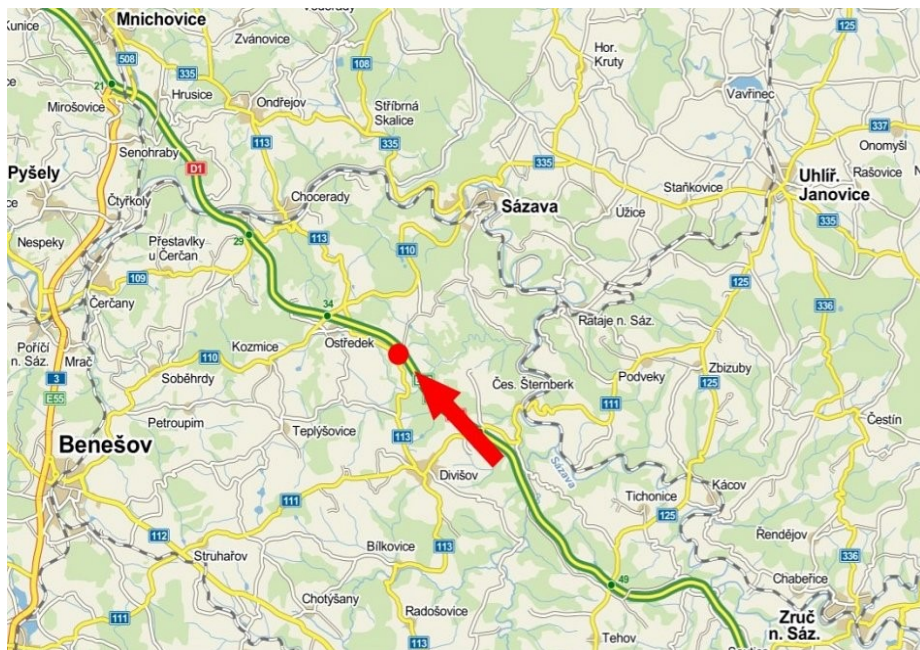

Panel č.: **1411204**

Město : **D1 - 37.700**

Okres : **Benešov**

Kraj : **Středočeský**

Adresa : **směr Praha**

pouze kampaně

WGS84 n : **49,8226655**

WGS84 eo : **14,8711425**

Rozměr **960x360**

Umístění panelu :

- ☐ centrum
- ☐ okrajová čtvrť
- ☐ obchodní čtvrť
- ☐ obytná čtvrť
- ☐ průmyslová čtvrť
- ☐ nezastavěné plochy

Komunikace :

- ☒ dálnice
- ☐ silnice I. třídy
- ☐ silnice ostatní
- ☐ ulice
- ☐ příjezd
- ☐ výjezd
- ☐ parkoviště
- ☐ pěší zóna
- ☐ křižovatka

Poloha :

- ☒ kolmo
- ☐ šikmo
- ☐ rovnoběžně
- ☐ samostatný

Okolí panelu :

- ☐ MHD
- ☐ nádraží ČD, ČSAD
- ☐ pošta
- ☐ PNS
- ☐ kulturní zařízení
- ☐ sportovní zařízení
- ☐ zdravotnické zařízení
- ☐ obchody
- ☐ obchodní dům

- ☐ supermarket
- ☐ čerpací stanice
- ☐ škola ZŠ, SŠ, VŠ
- ☐ banka
- ☐ restaurace
- ☐ hotel

Viditelnost :

- ☐ do 20 m
- ☐ 20 - 50 m
- ☐ 50 - 100 m
- ☒ přes 100 m
- ☐ vlastní osvětlení