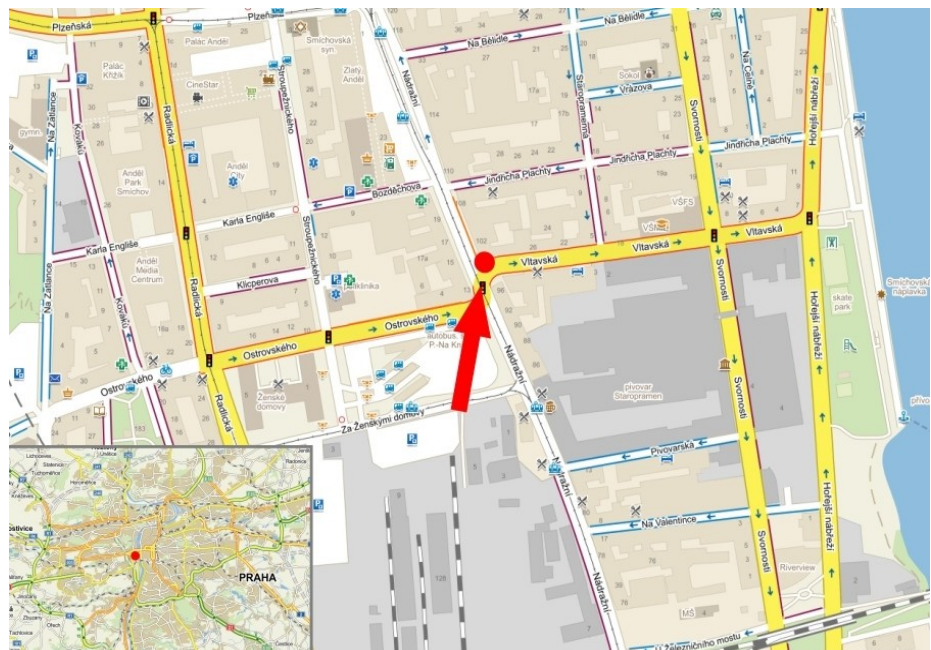

Panel č.: **1860166**

Město : **Praha 05 - Smíchov**

Okres : **Praha 05**

Kraj : **Praha**

Adresa : **Nádražní /Vitavská Západní
spojka Anděl-Strakonická**

WGS84 n : **50,0697514**

WGS84 eo : **14,4056350**

Rozměr **12x10,5**

Umístění panelu :

- centrum
- okrajová čtvrť
- obchodní čtvrť
- obytná čtvrť
- průmyslová čtvrť
- nezastavěné plochy

Komunikace :

- dálnice
- silnice I. třídy
- silnice ostatní
- ulice
- příjezd
- výjezd
- parkoviště
- pěší zóna
- křižovatka

Poloha :

- kolmo
- šikmo
- rovnoběžně
- samostatný

Okolí panelu :

- MHD
- nádraží ČD, ČSAD
- pošta
- PNS
- kulturní zařízení
- sportovní zařízení
- zdravotnické zařízení
- obchody
- obchodní dům

- supermarket
- čerpací stanice
- škola ZŠ, SŠ, VŠ
- banka
- restaurace
- hotel