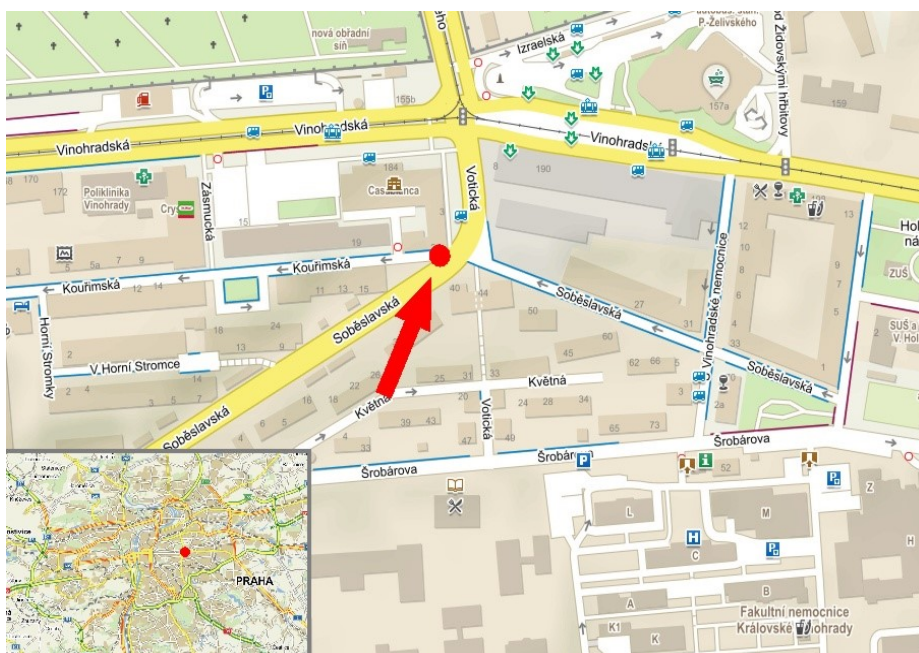

Panel č.: **1860176**

Město : **Praha 03 - Vinohrady**

Okres : **Praha 03**

Kraj : **Praha**

Adresa : **Votická**

sm.Želivského,dc

WGS84 n : **50,0775970**

WGS84 eo : **14,4727830**

Rozměr **4,7x8,6**

Umístění panelu :

- ☒ centrum
- ☐ okrajová čtvrť
- ☐ obchodní čtvrť
- ☐ obytná čtvrť
- ☐ průmyslová čtvrť
- ☐ nezastavěné plochy

Komunikace :

- ☐ dálnice
- ☐ silnice I. třídy
- ☐ silnice ostatní
- ☐ ulice
- ☐ příjezd
- ☐ výjezd
- ☐ parkoviště
- ☒ pěší zóna
- ☐ křižovatka

Poloha :

- ☒ kolmo
- ☐ šikmo
- ☐ rovnoběžně
- ☒ samostatný

Okolí panelu :

- ☐ MHD
- ☐ nádraží ČD, ČSAD
- ☐ pošta
- ☐ PNS
- ☐ kulturní zařízení
- ☐ sportovní zařízení
- ☒ zdravotnické zařízení
- ☒ obchody
- ☒ obchodní dům

- ☐ supermarket
- ☐ čerpací stanice
- ☐ škola ZŠ,SŠ,VŠ
- ☐ banka
- ☐ restaurace
- ☐ hotel

Viditelnost :

- ☐ do 20 m
- ☐ 20 - 50 m
- ☒ 50 - 100 m
- ☐ přes 100 m
- ☒ vlastní osvětlení