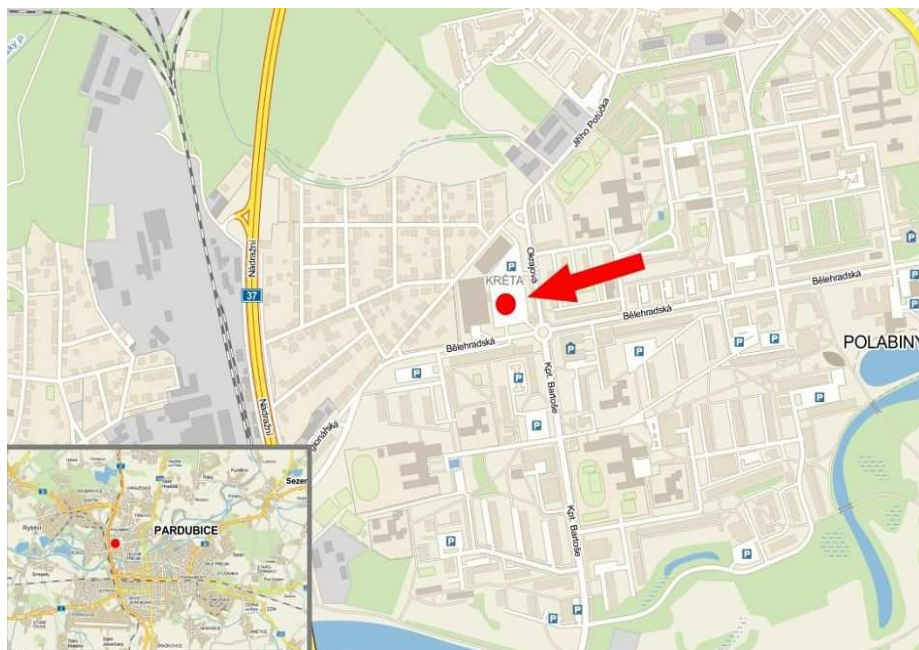

Panel č.: **3270003**

Město : **Pardubice**

Okres : **Pardubice**

Kraj : **Pardubický**

Adresa : **Bělehradská KAUFLAND**

parkoviště marketu

WGS84 n : **50,0477390**

WGS84 eo : **15,7513600**

Rozměr **118x175**

cena : **12100**

Umístění panelu :

- ☐ centrum
- ☒ okrajová čtvrť
- ☒ obchodní čtvrť
- ☒ obytná čtvrť
- ☐ průmyslová čtvrť
- ☐ nezastavěné plochy

Komunikace :

- ☐ dálnice
- ☐ silnice I. třídy
- ☐ silnice ostatní
- ☒ ulice
- ☐ příjezd
- ☐ výjezd
- ☒ parkoviště
- ☐ pěší zóna
- ☒ křižovatka

Poloha :

- ☒ kolmo
- ☐ šikmo
- ☐ rovnoběžně
- ☒ samostatný

Okolí panelu :

- ☐ MHD
- ☐ nádraží ČD, ČSAD
- ☐ pošta
- ☒ PNS
- ☐ kulturní zařízení
- ☐ sportovní zařízení
- ☐ zdravotnické zařízení
- ☒ obchody
- ☐ obchodní dům

- ☒ supermarket
- ☐ čerpací stanice
- ☐ škola ZŠ, SŠ, VŠ
- ☐ banka
- ☒ restaurace
- ☐ hotel

Viditelnost :

- ☐ do 20 m
- ☒ 20 - 50 m
- ☐ 50 - 100 m
- ☐ přes 100 m
- ☒ vlastní osvětlení