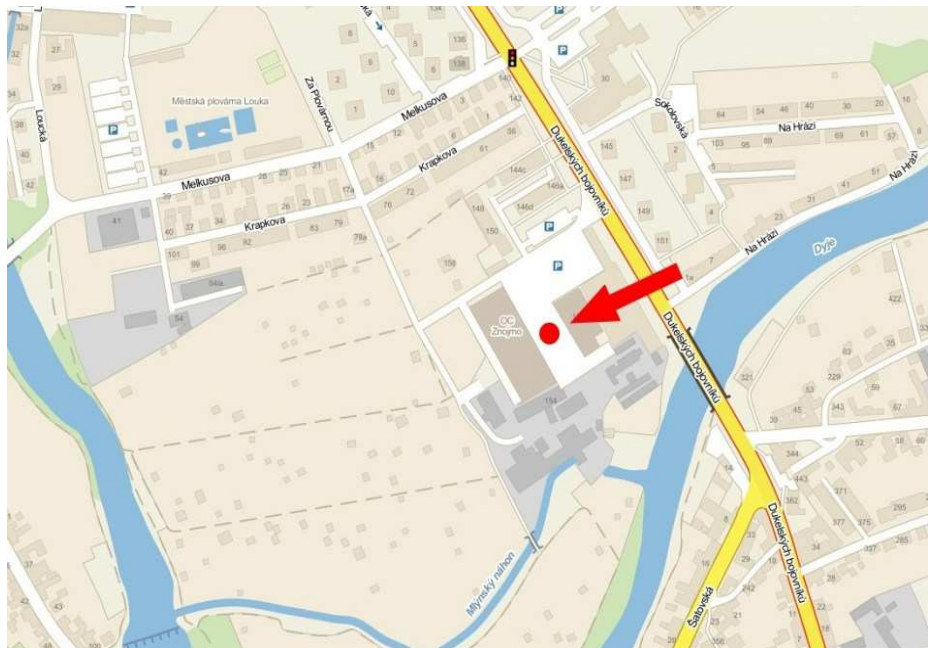

Panel č.: **3270008**

Město : **Znojmo**
Okres : **Znojmo**
Kraj : **Jihomoravský**

Adresa : **Duk.bojovníků KAUFLAND**
parkoviště marketu

WGS84 n: **48,8372950** WGS84 eo : **16,0650500**
Rozměr **118x175** cena : **12100**

Umístění panelu :

- centrum
- okrajová čtvrť
- obchodní čtvrť
- obytná čtvrť
- průmyslová čtvrť
- nezastavěné plochy

Komunikace :

- dálnice
- silnice I. třídy
- silnice ostatní
- ulice
- příjezd
- výjezd
- parkoviště
- pěší zóna
- křižovatka

Poloha :

- kolmo
- šikmo
- rovnoběžně
- samostatný

Okolí panelu :

- MHD
- nádraží ČD, ČSAD
- pošta
- PNS
- kulturní zařízení
- sportovní zařízení
- zdravotnické zařízení
- obchody
- obchodní dům

- supermarket
- čerpací stanice
- škola ZŠ, SŠ, VŠ
- banka
- restaurace
- hotel