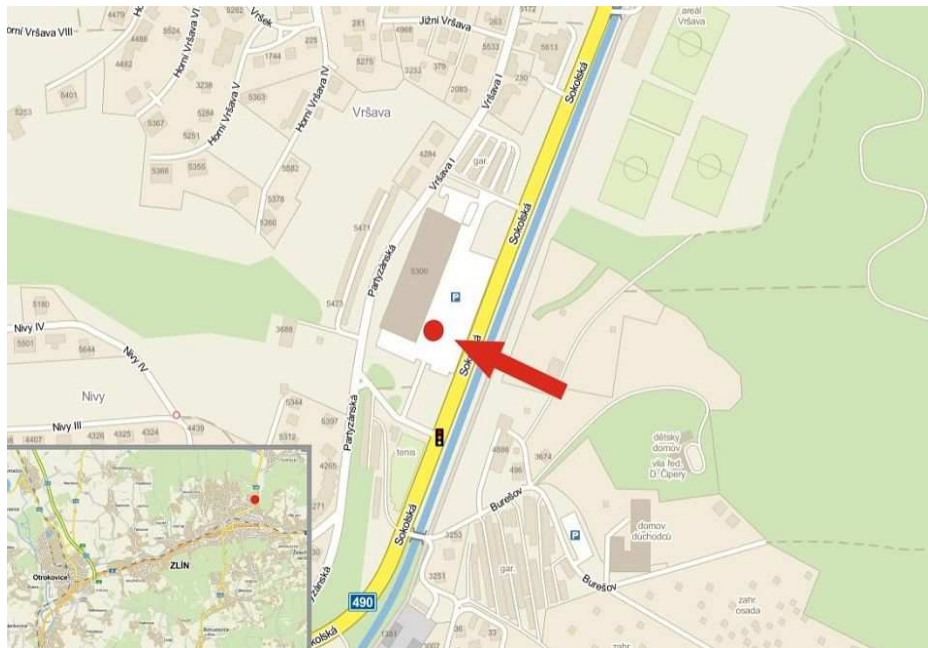

Panel č.: **3270010**

Město : **Zlín**
Okres : **Zlín**
Kraj : **Zlínský**

Adresa : **Sokolská KAUF LAND**
parkoviště marketu,vstup

WGS84 n : **49,2367040** WGS84 eo : **17,6863700**
Rozměr **118x175** cena : **12100**

Umístění panelu :

- centrum
- okrajová čtvrť
- obchodní čtvrť
- obytná čtvrť
- průmyslová čtvrť
- nezastavěné plochy

Komunikace :

- dálnice
- silnice I. třídy
- silnice ostatní
- ulice
- příjezd
- výjezd
- parkoviště
- pěší zóna
- křižovatka

Poloha :

- kolmo
- šikmo
- rovnoběžně
- samostatný

Okolí panelu :

- MHD
- nádraží ČD, ČSAD
- pošta
- PNS
- kulturní zařízení
- sportovní zařízení
- zdravotnické zařízení
- obchody
- obchodní dům

- supermarket
- čerpací stanice
- škola ZŠ,SŠ,VŠ
- banka
- restaurace
- hotel