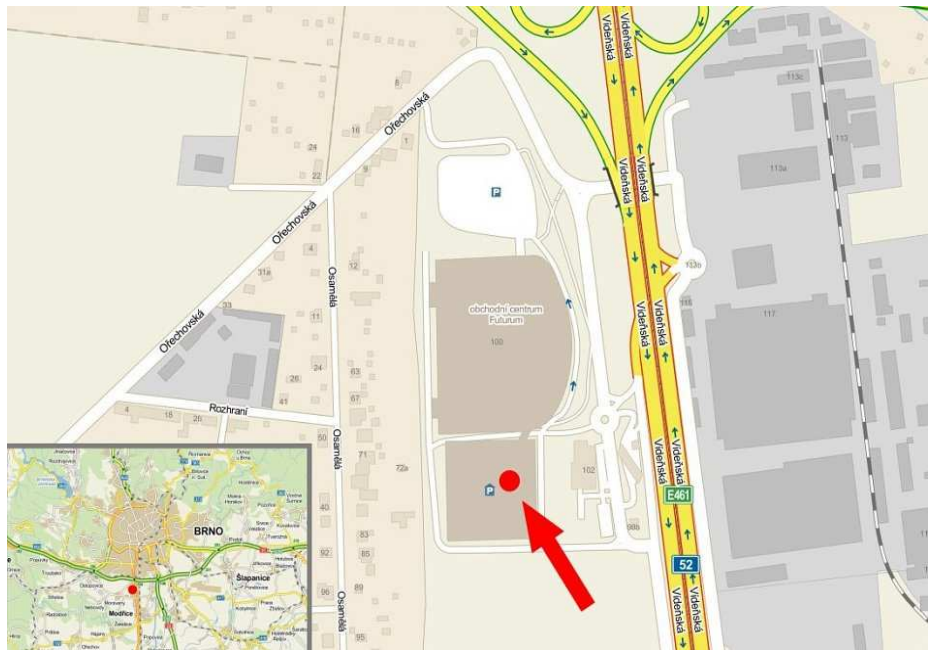

Panel č.: **3270121**

Město : **Brno - Dolní Heršpice**

Okres : **Brno**

Kraj : **Jihomoravský**

Adresa : **Vídeňská OC FUTURUM, TESCO**

vnitřní parkoviště OC, vstup

WGS84 n : **49,1546222**

WGS84 eo : **16,5979056**

Rozměr **118x175**

cena : **13500**

Umístění panelu :

- centrum
- okrajová čtvrť
- obchodní čtvrť
- obytná čtvrť
- průmyslová čtvrť
- nezastavěné plochy

Komunikace :

- dálnice
- silnice I. třídy
- silnice ostatní
- ulice
- příjezd
- výjezd
- parkoviště
- pěší zóna
- křižovatka

Poloha :

- kolmo
- šikmo
- rovnoběžně
- samostatný

Okolí panelu :

- MHD
- nádraží ČD, ČSAD
- pošta
- PNS
- kulturní zařízení
- sportovní zařízení
- zdravotnické zařízení
- obchody
- obchodní dům

- supermarket
- čerpací stanice
- škola ZŠ, SŠ, VŠ
- banka
- restaurace
- hotel